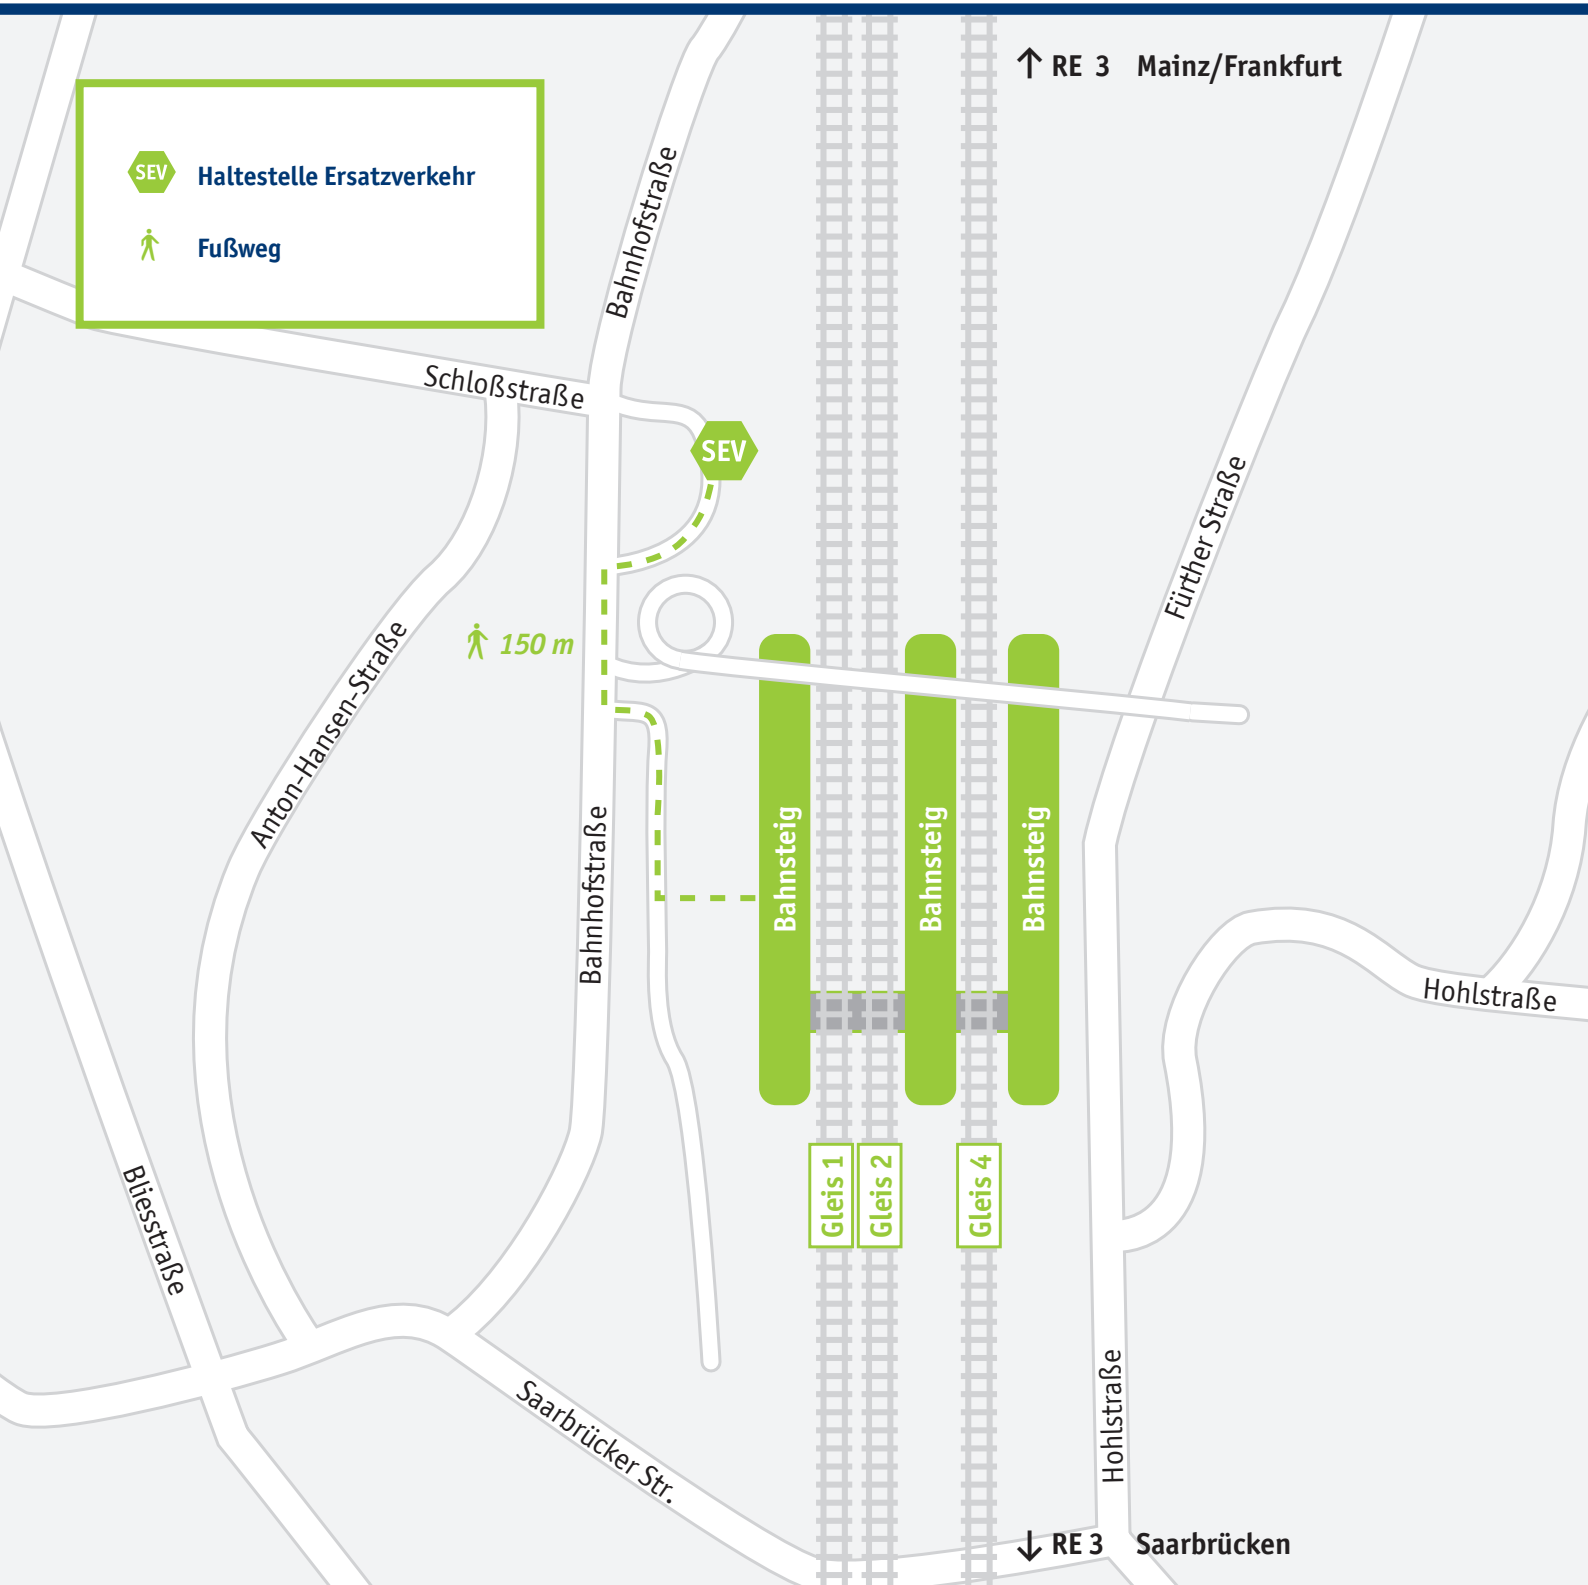

Ottweiler

Mehr Infos: vlexx-Hotline +49 6731 99927-27 · www.vlexx.de

Wir fahren für:

Rheinland-Pfalz-Takt
Bus & Bahn für unser Land