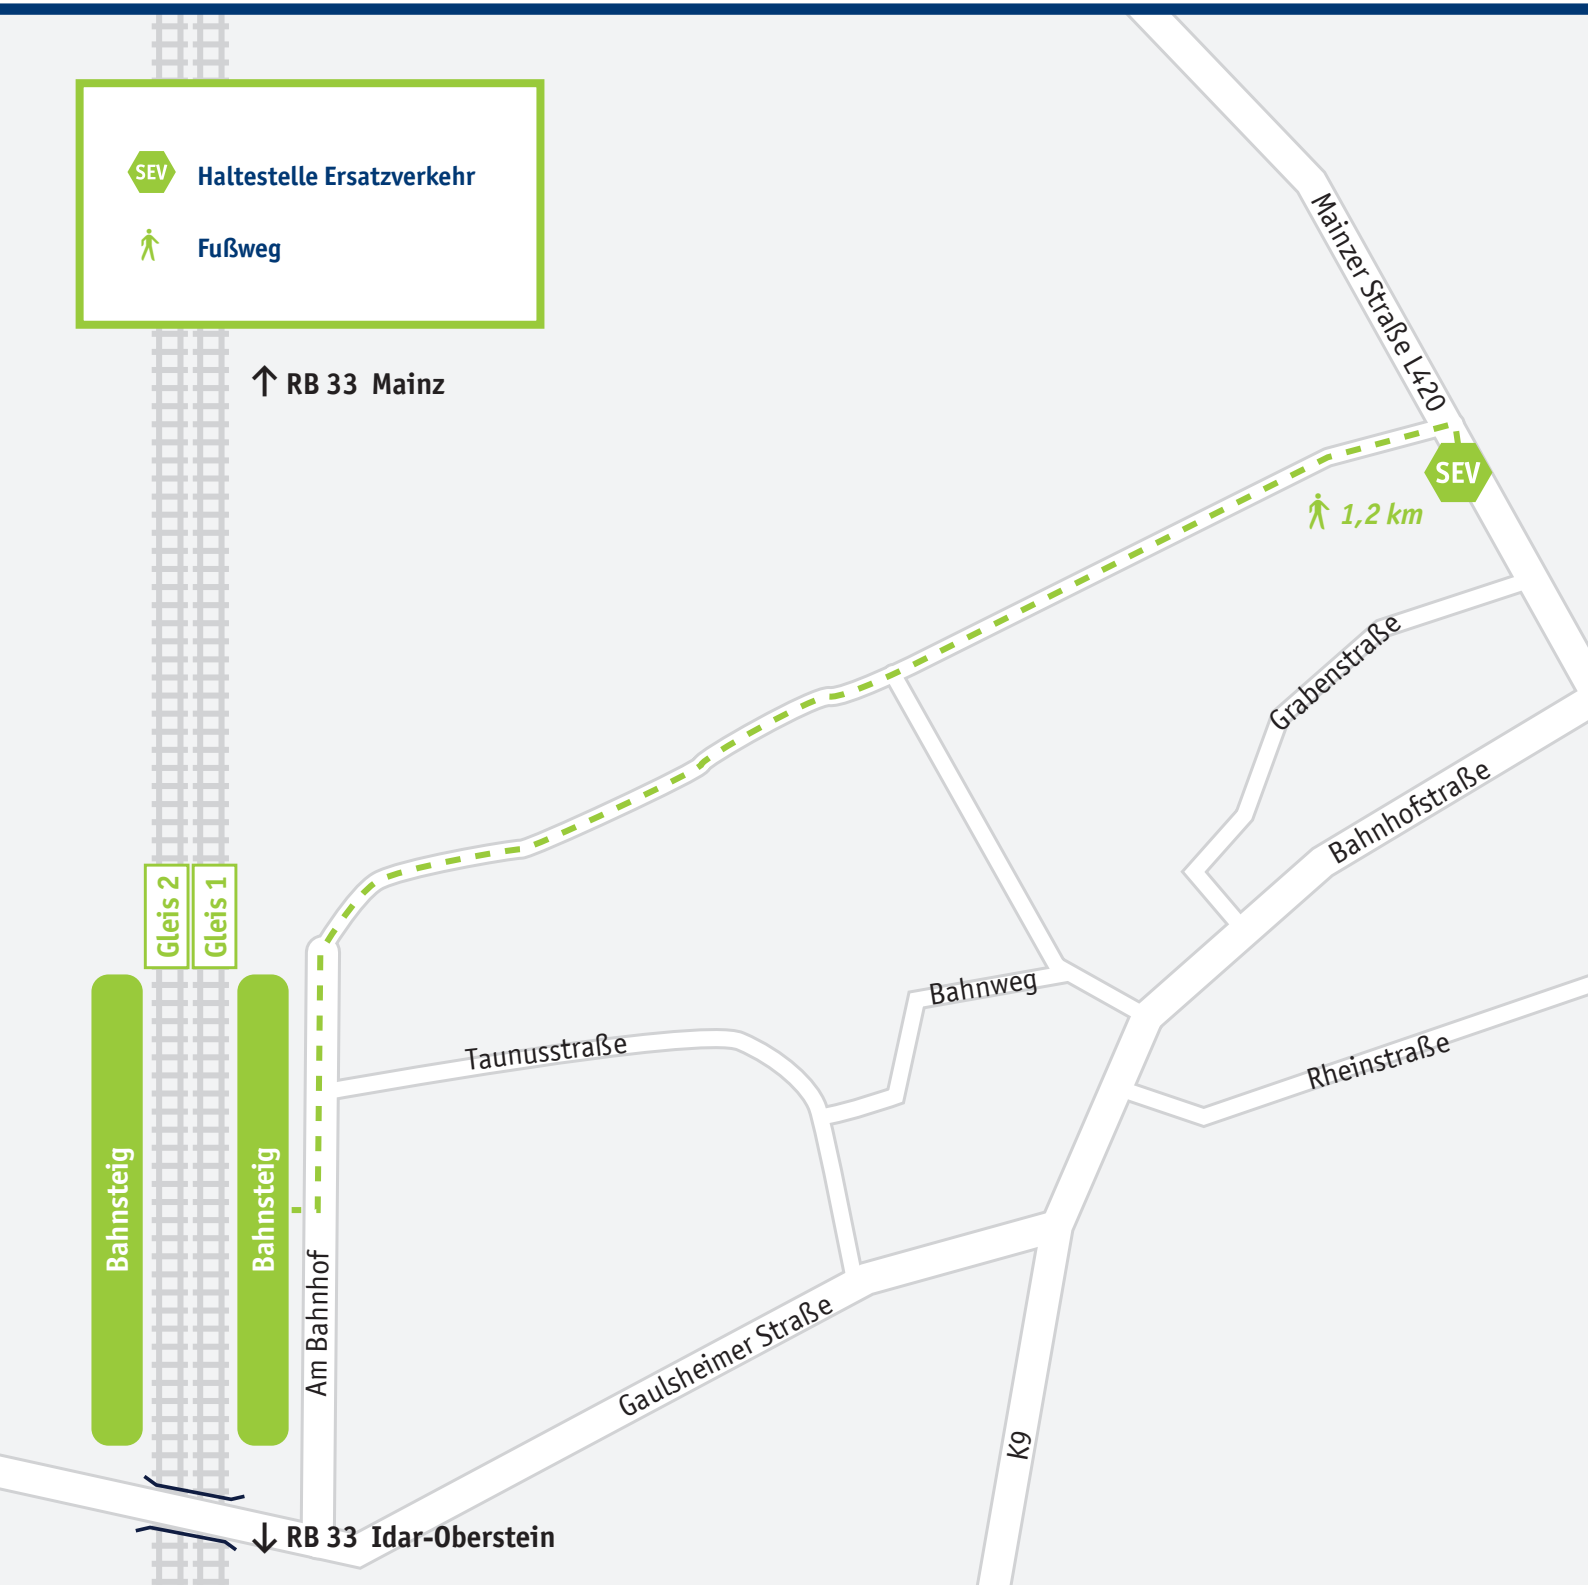

Ockenheim

Haltestelle Ersatzverkehr

Fußweg

Mehr Infos: vlexx-Hotline +49 6731 99927-27 · www.vlexx.de