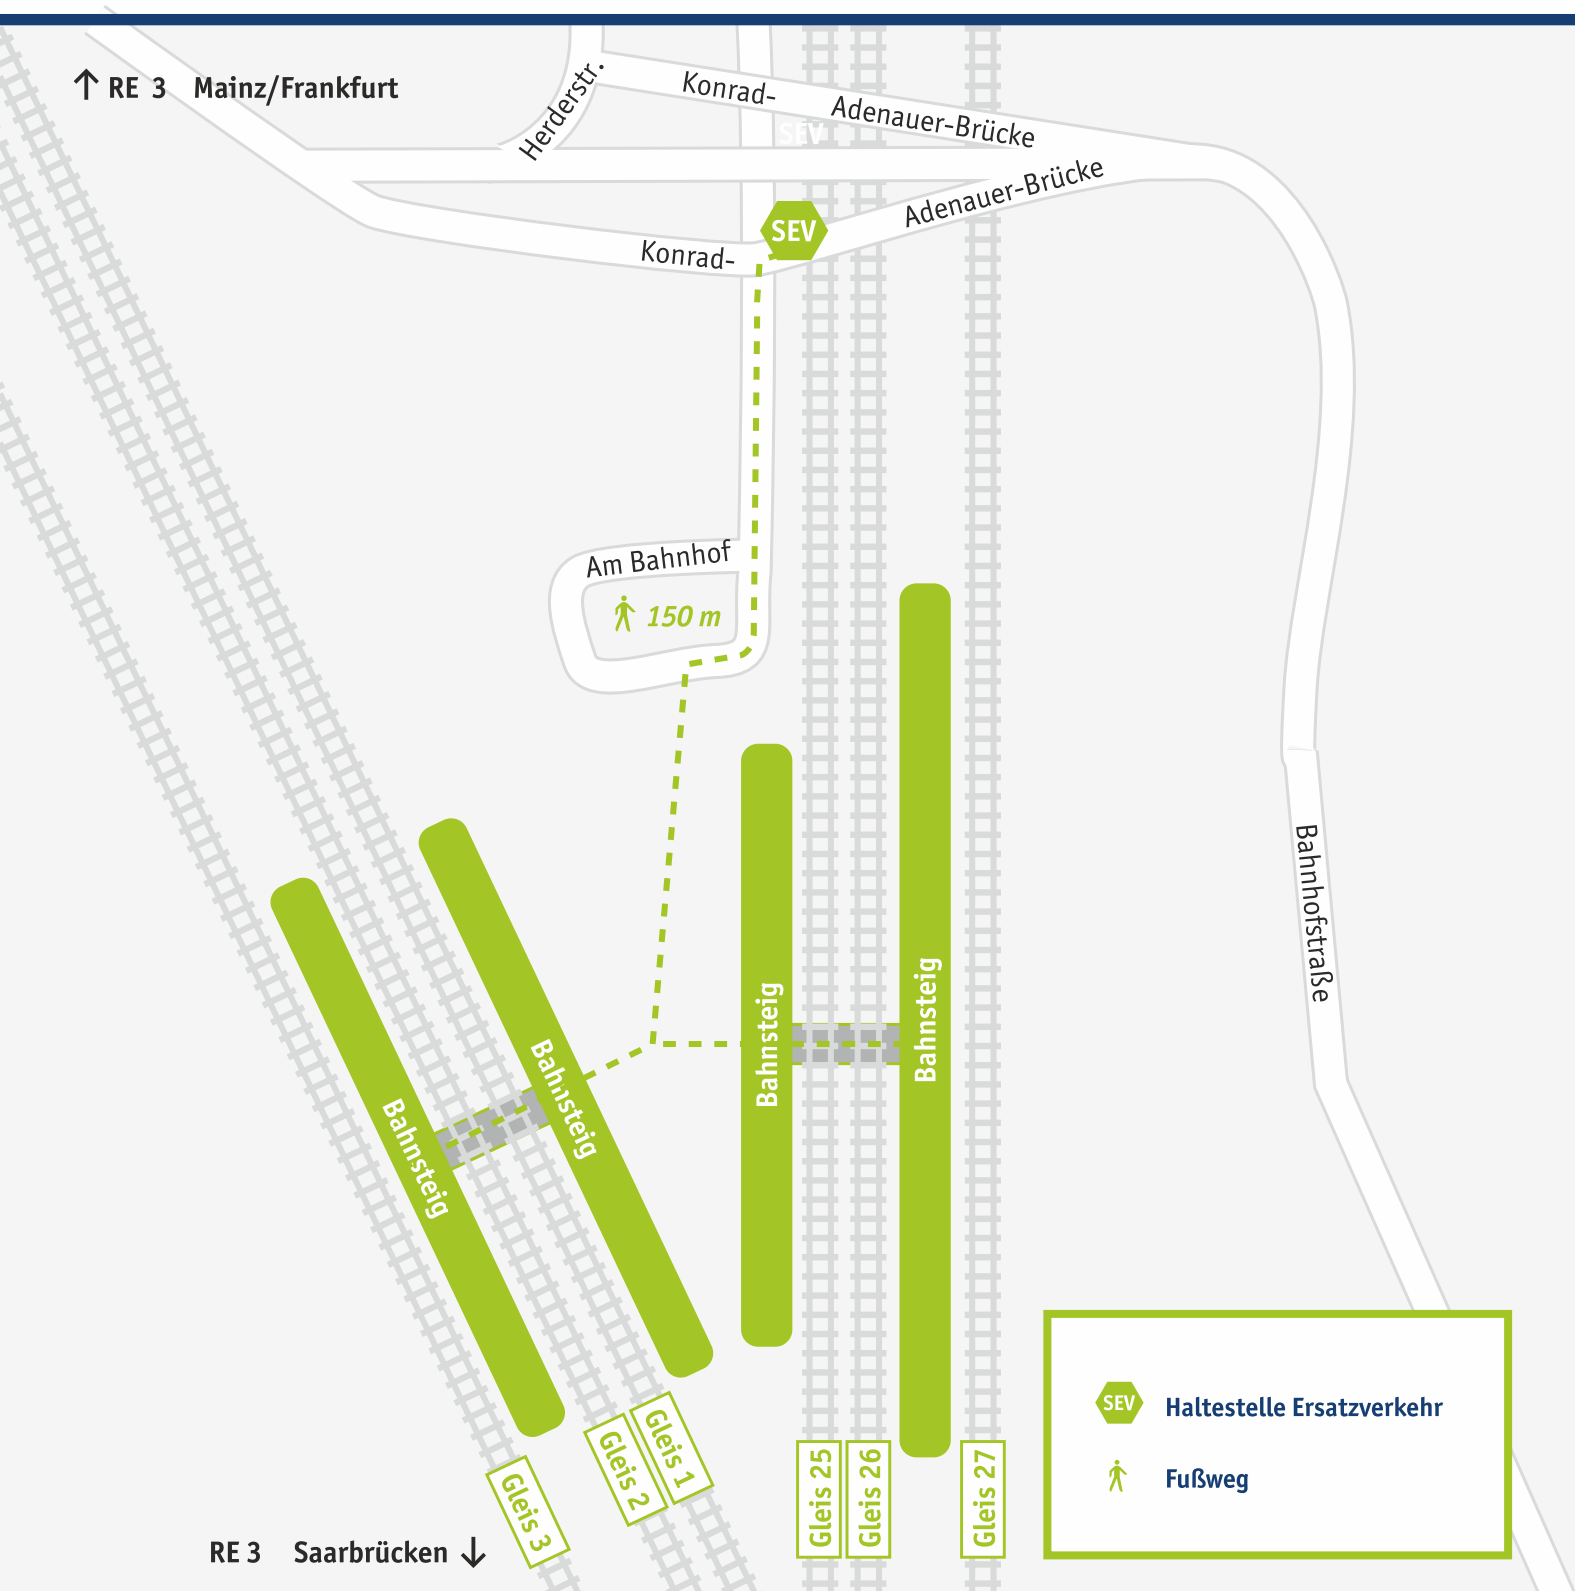

Neunkirchen (Saar) Hbf

Mehr Infos: vlexx-Hotline +49 6731 99927-27 · www.vlexx.de