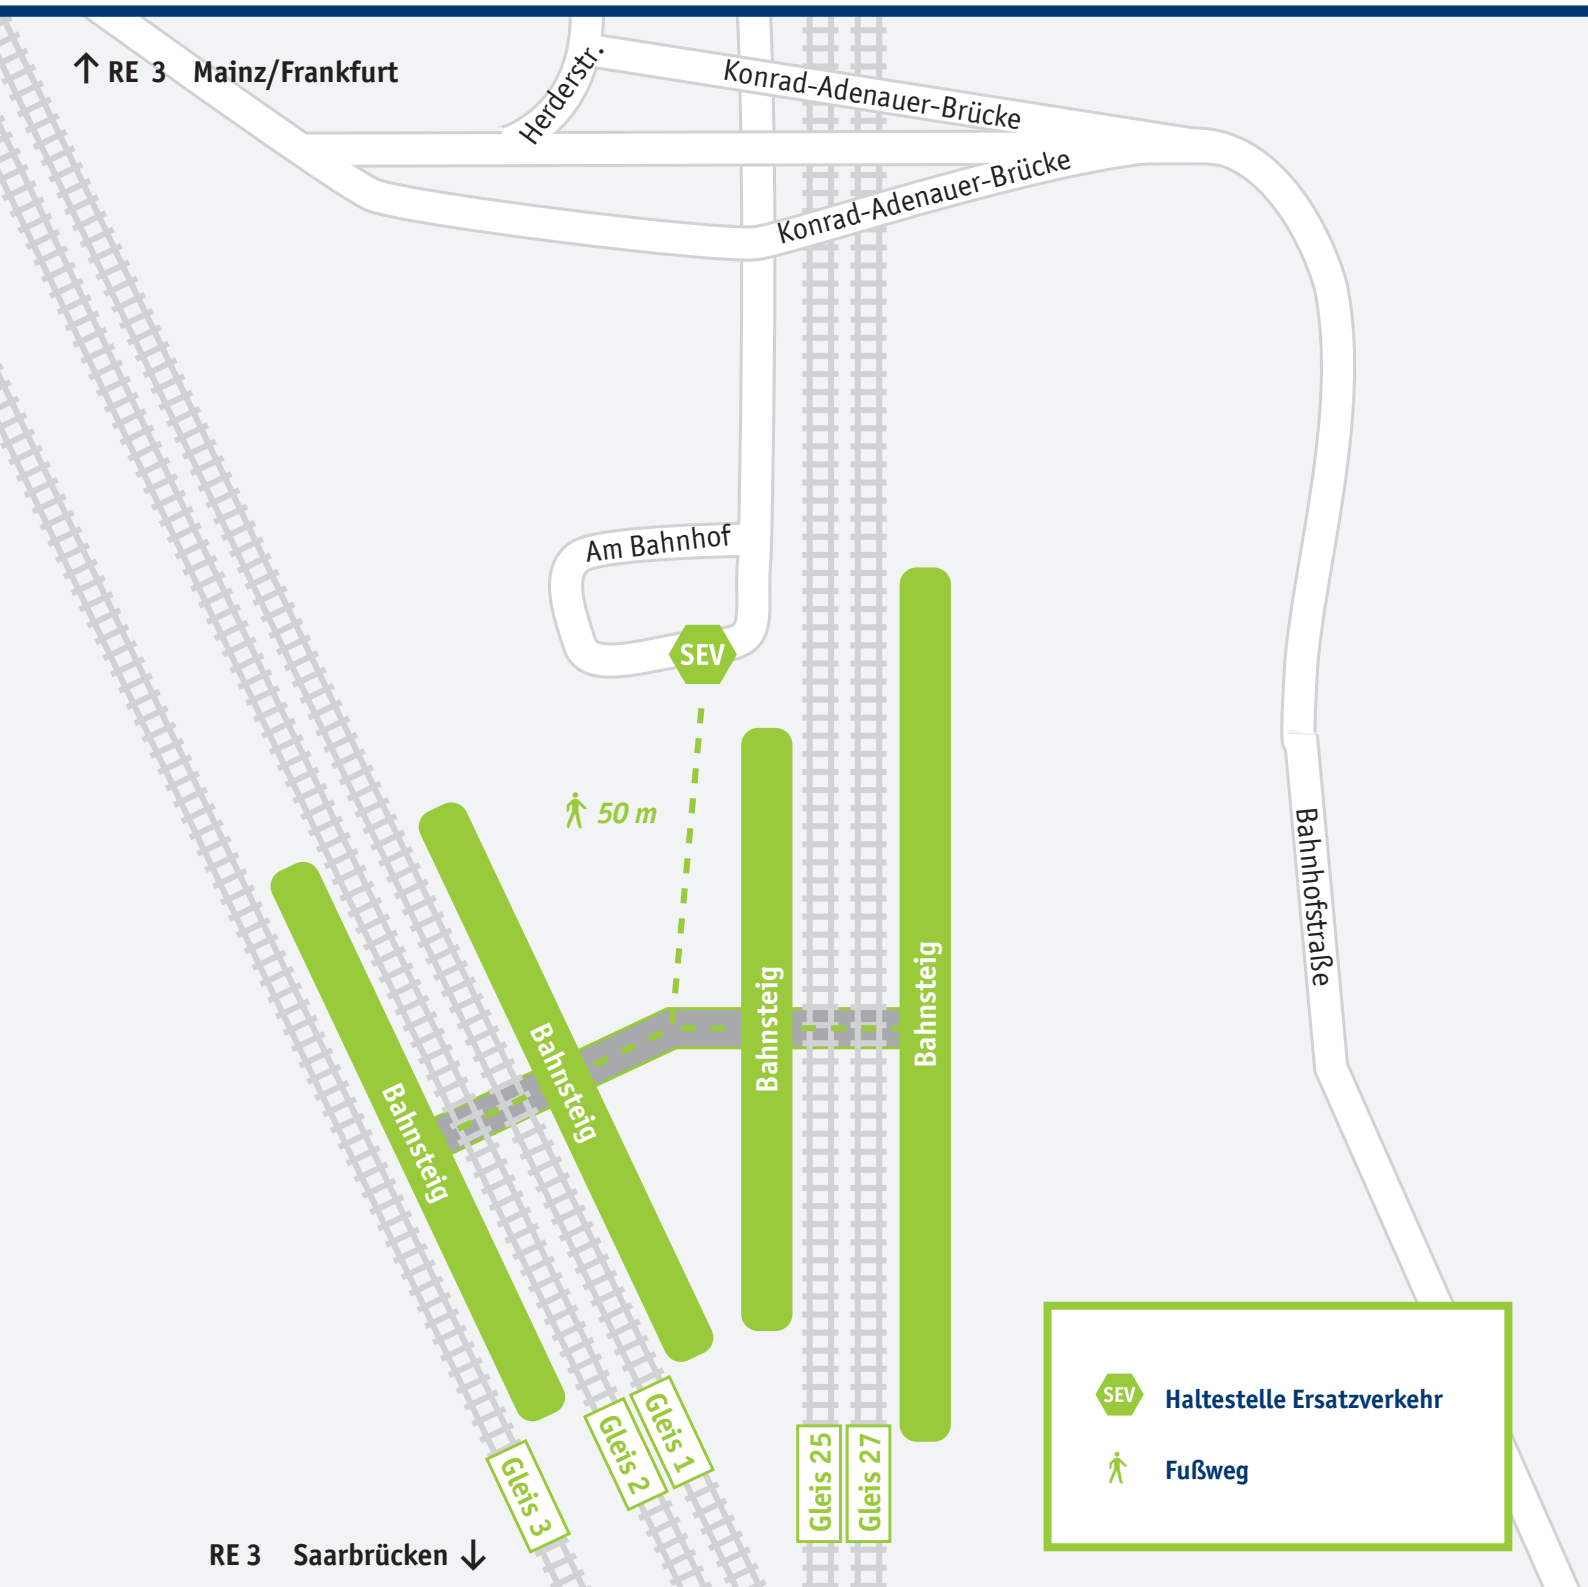

Neunkirchen (Saar) Hbf

 Haltestelle Ersatzverkehr

 Fußweg

Mehr Infos: vlexx-Hotline +49 6731 99927-27 · www.vlexx.de