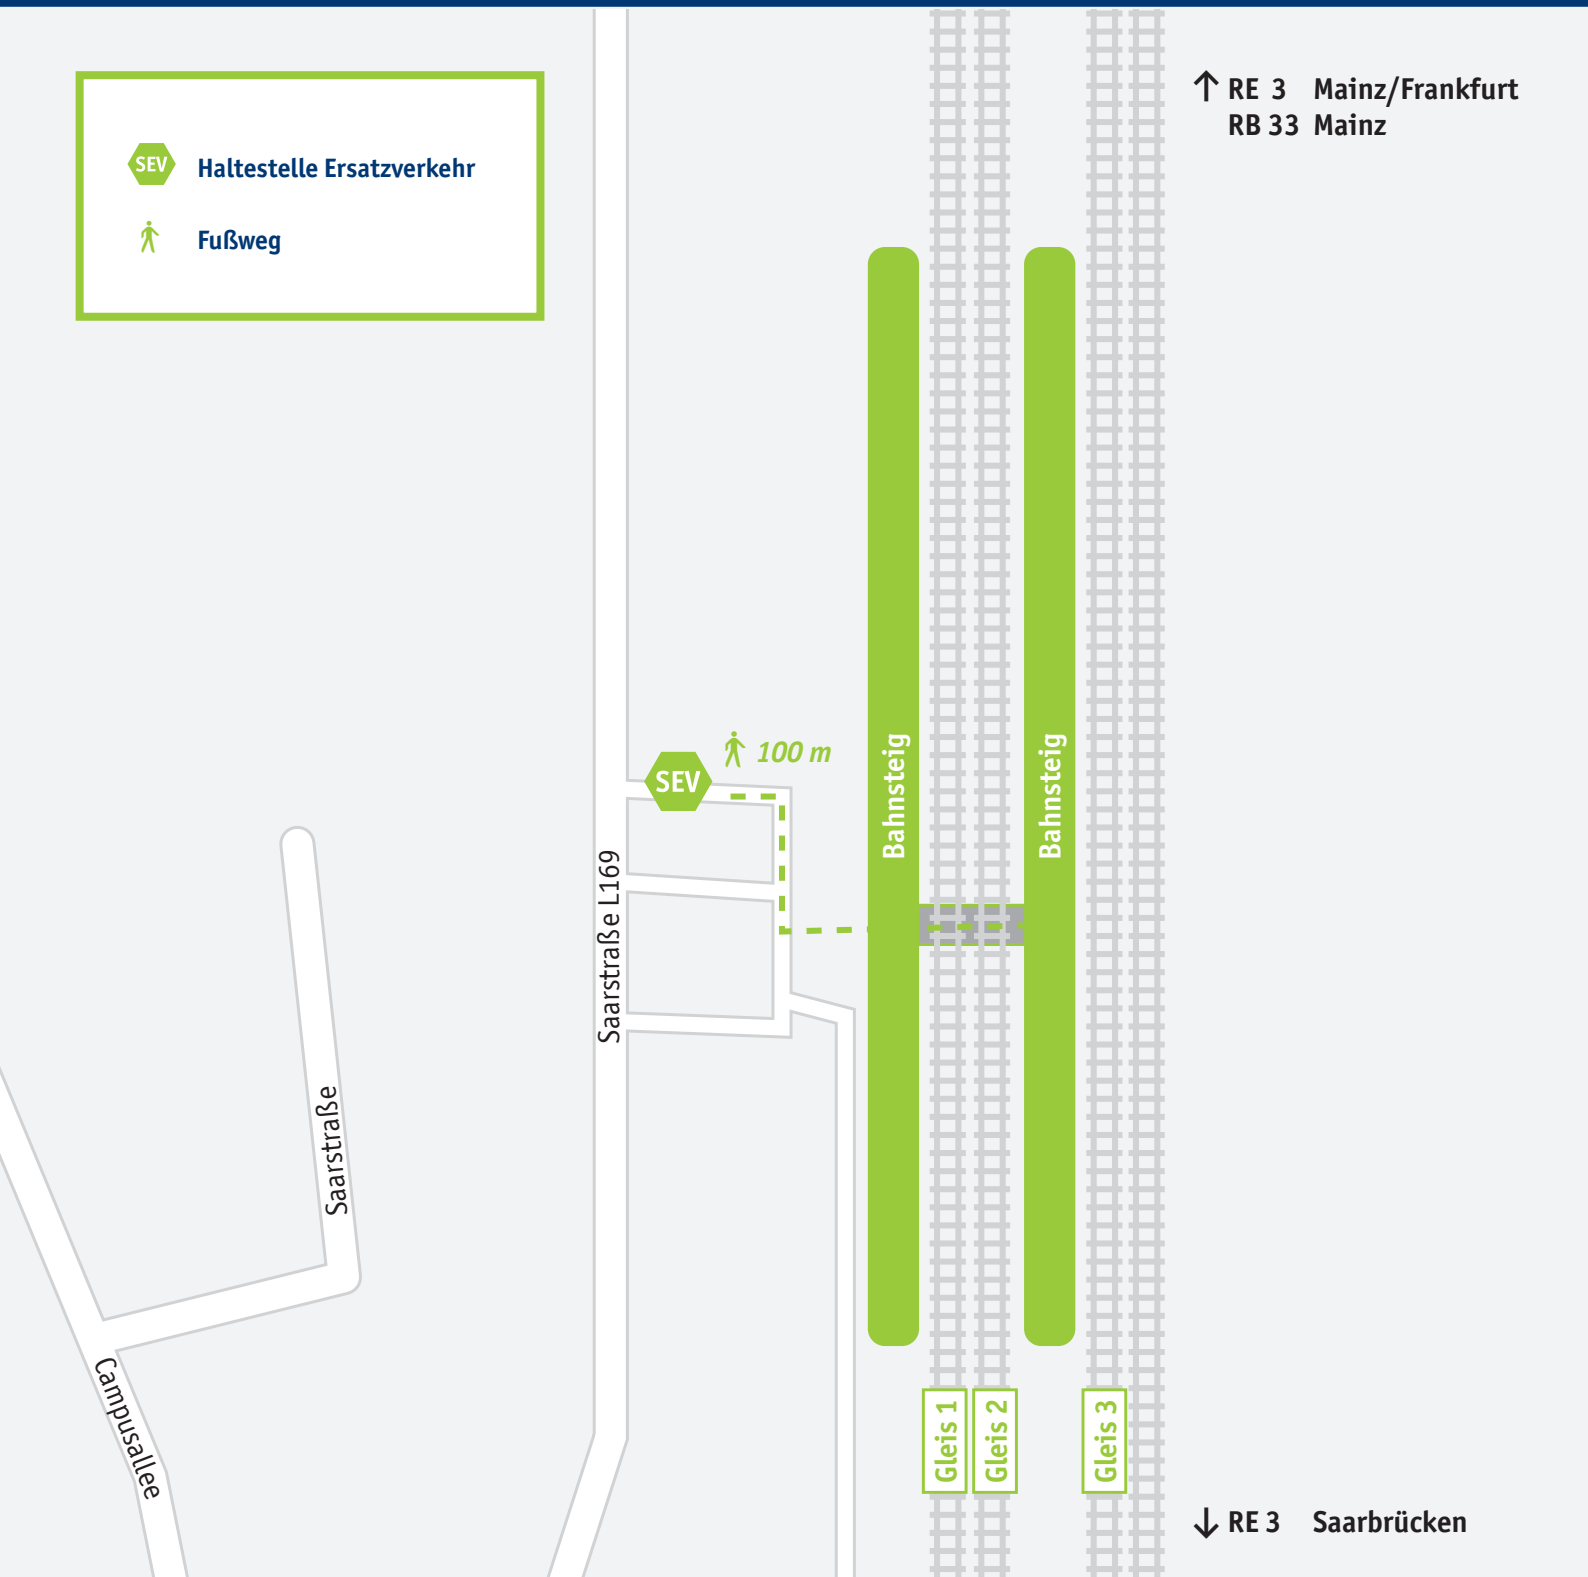

Neubrücke (Nahe)

Haltestelle Ersatzverkehr

Fußweg

↑ RE 3 Mainz/Frankfurt
RB 33 Mainz

Mehr Infos: vlexx-Hotline +49 6731 99927-27 · www.vlexx.de