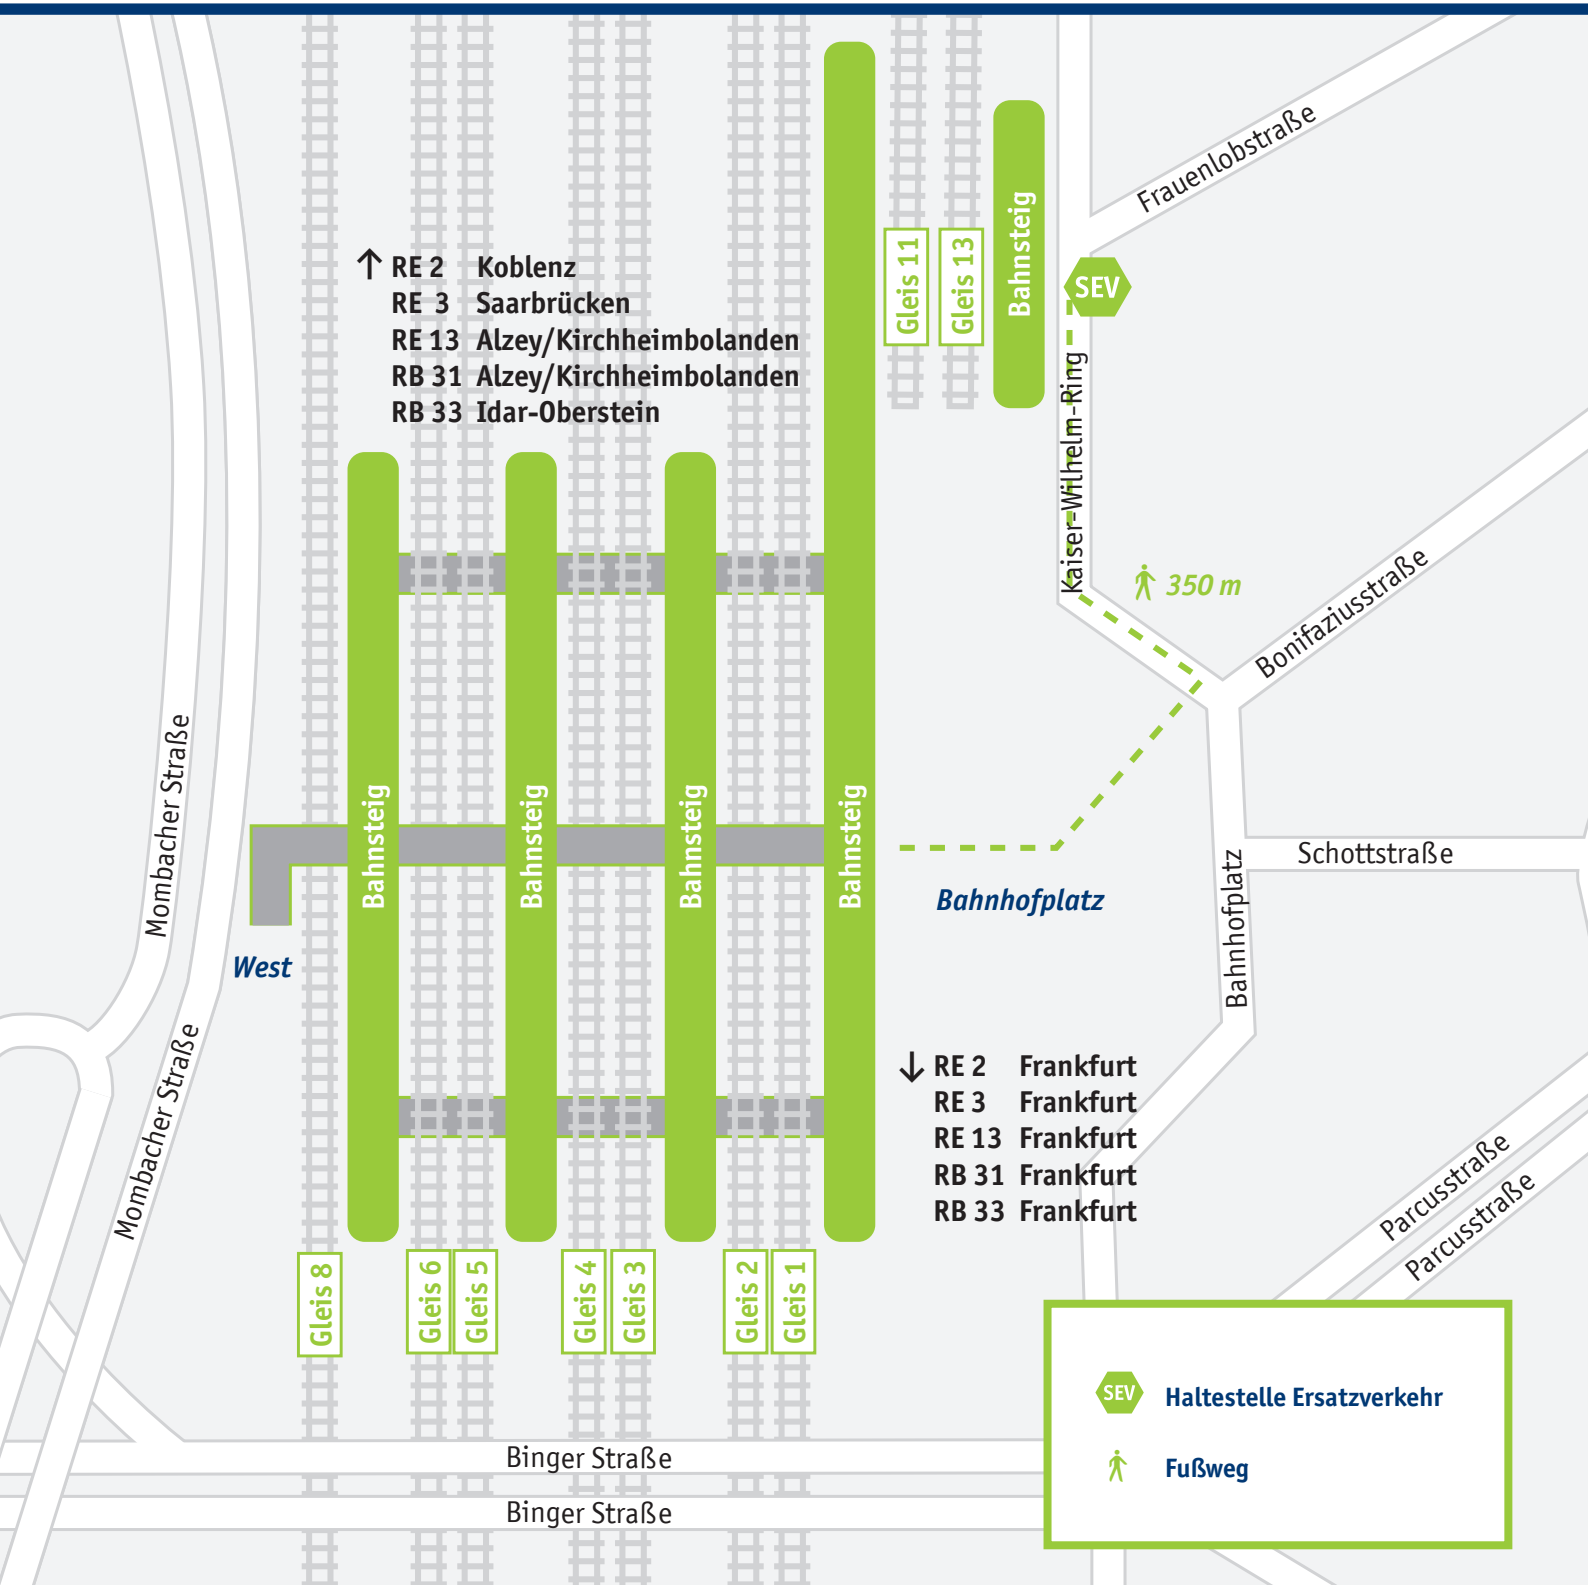

Mainz Hauptbahnhof

Mehr Infos: vlexx-Hotline +49 6731 99927-27 · www.vlexx.de