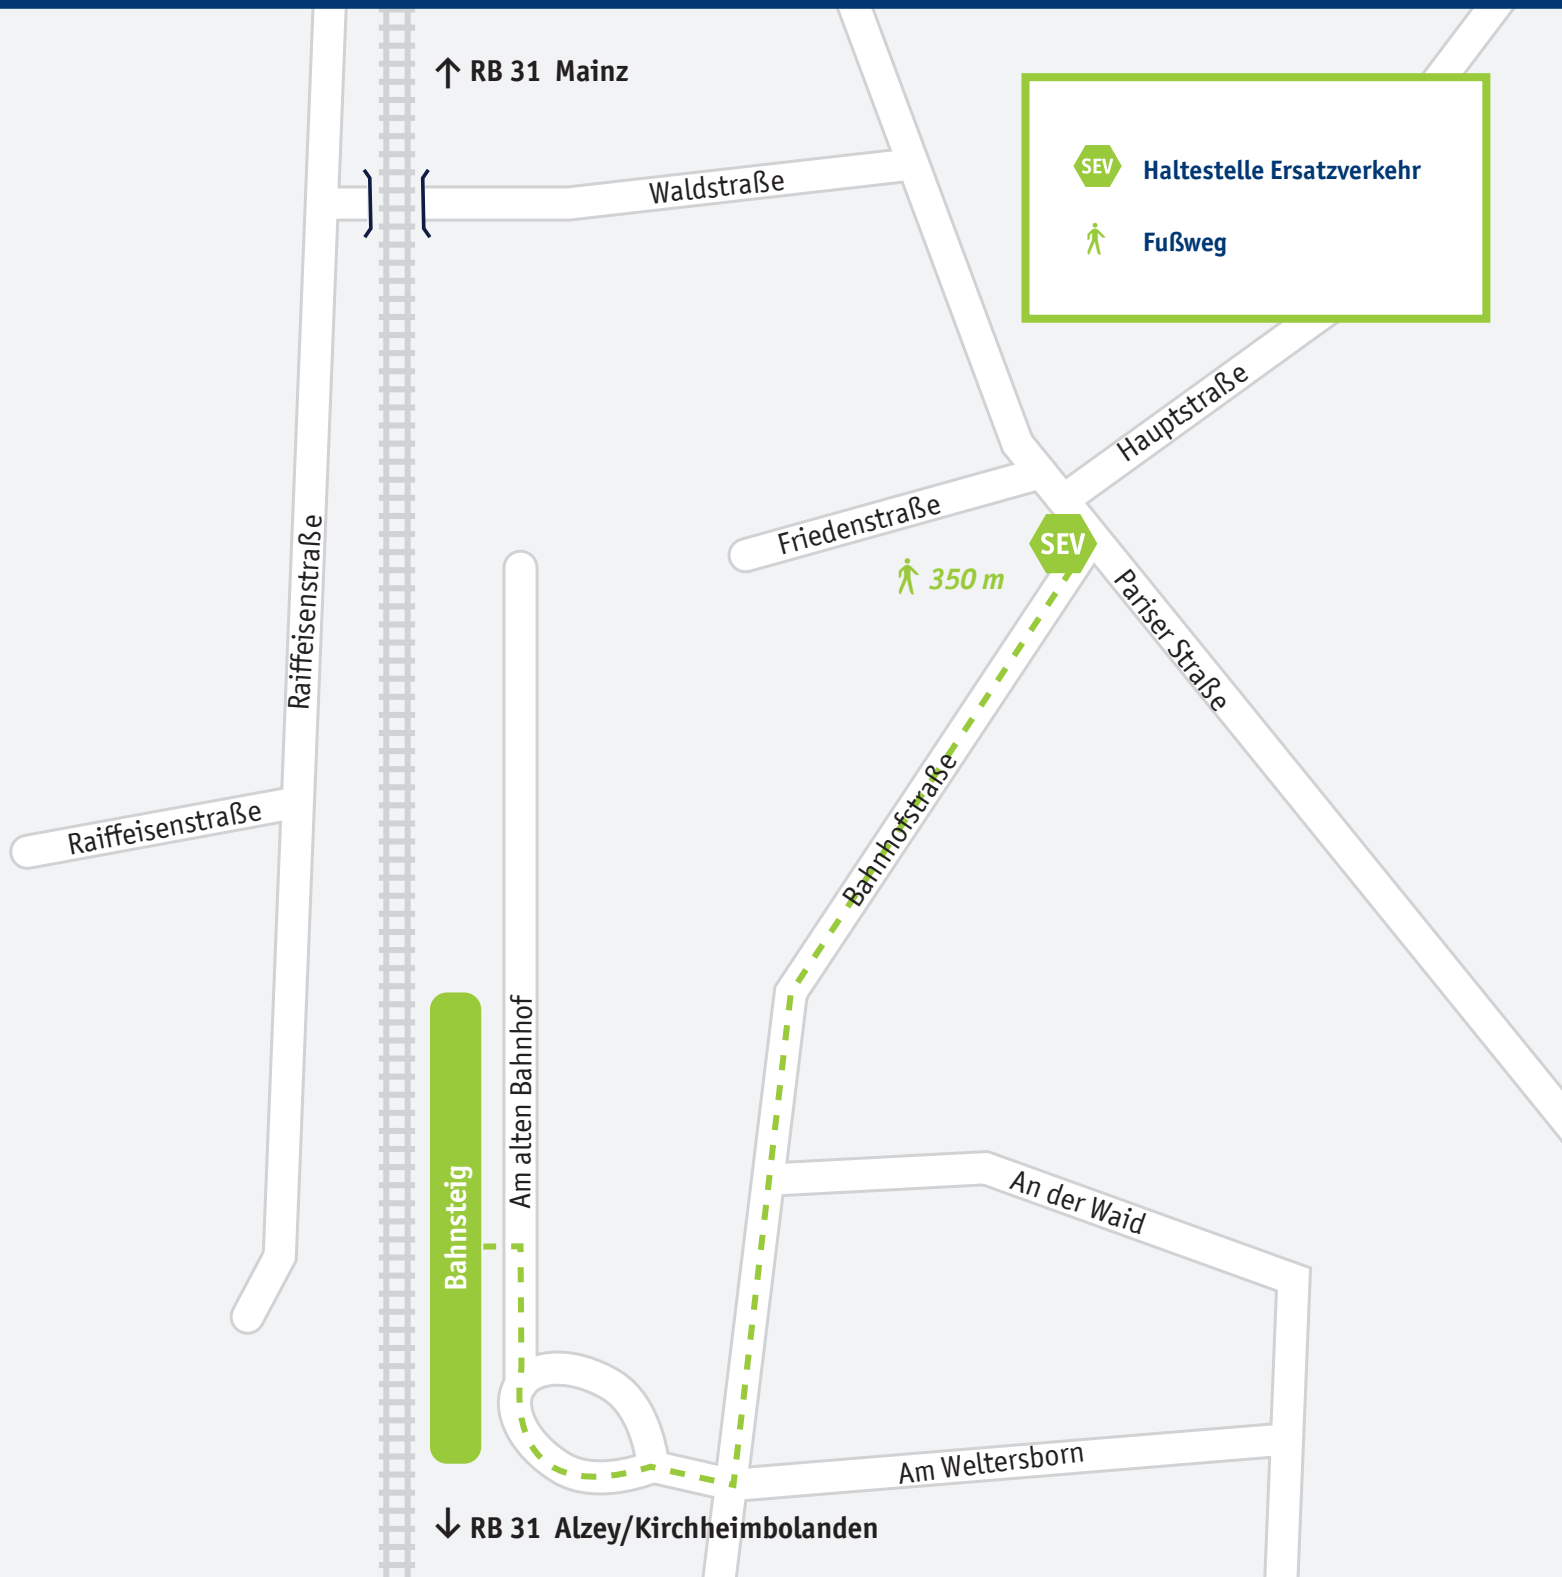

Klein-Winternheim/Ober-Olm

Mehr Infos: vlexx-Hotline +49 6731 99927-27 · www.vlexx.de