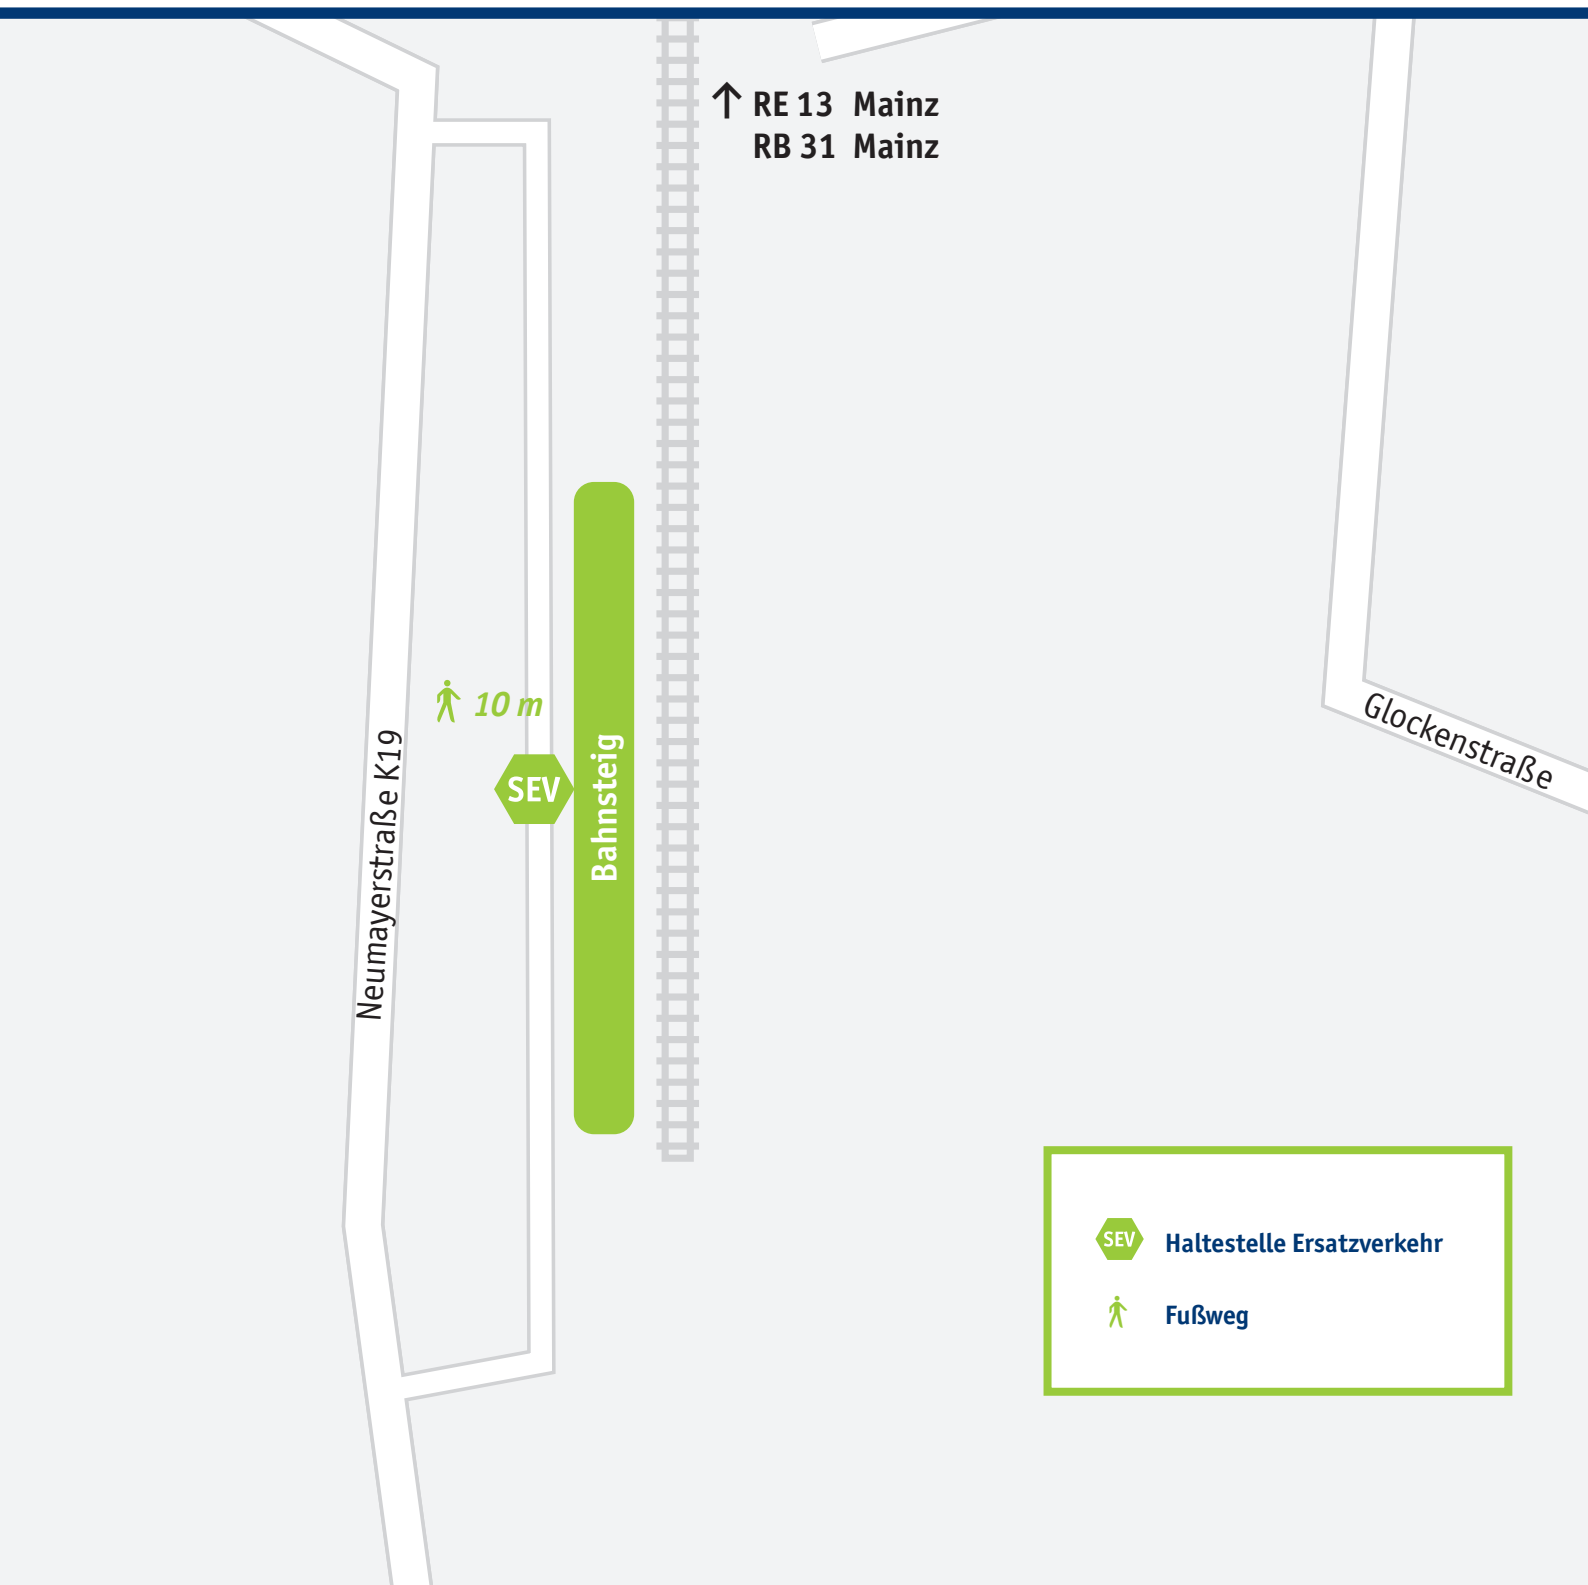

# Kirchheimbolanden

Mehr Infos: vlexx-Hotline +49 6731 99927-27 · [www.vlexx.de](http://www.vlexx.de)