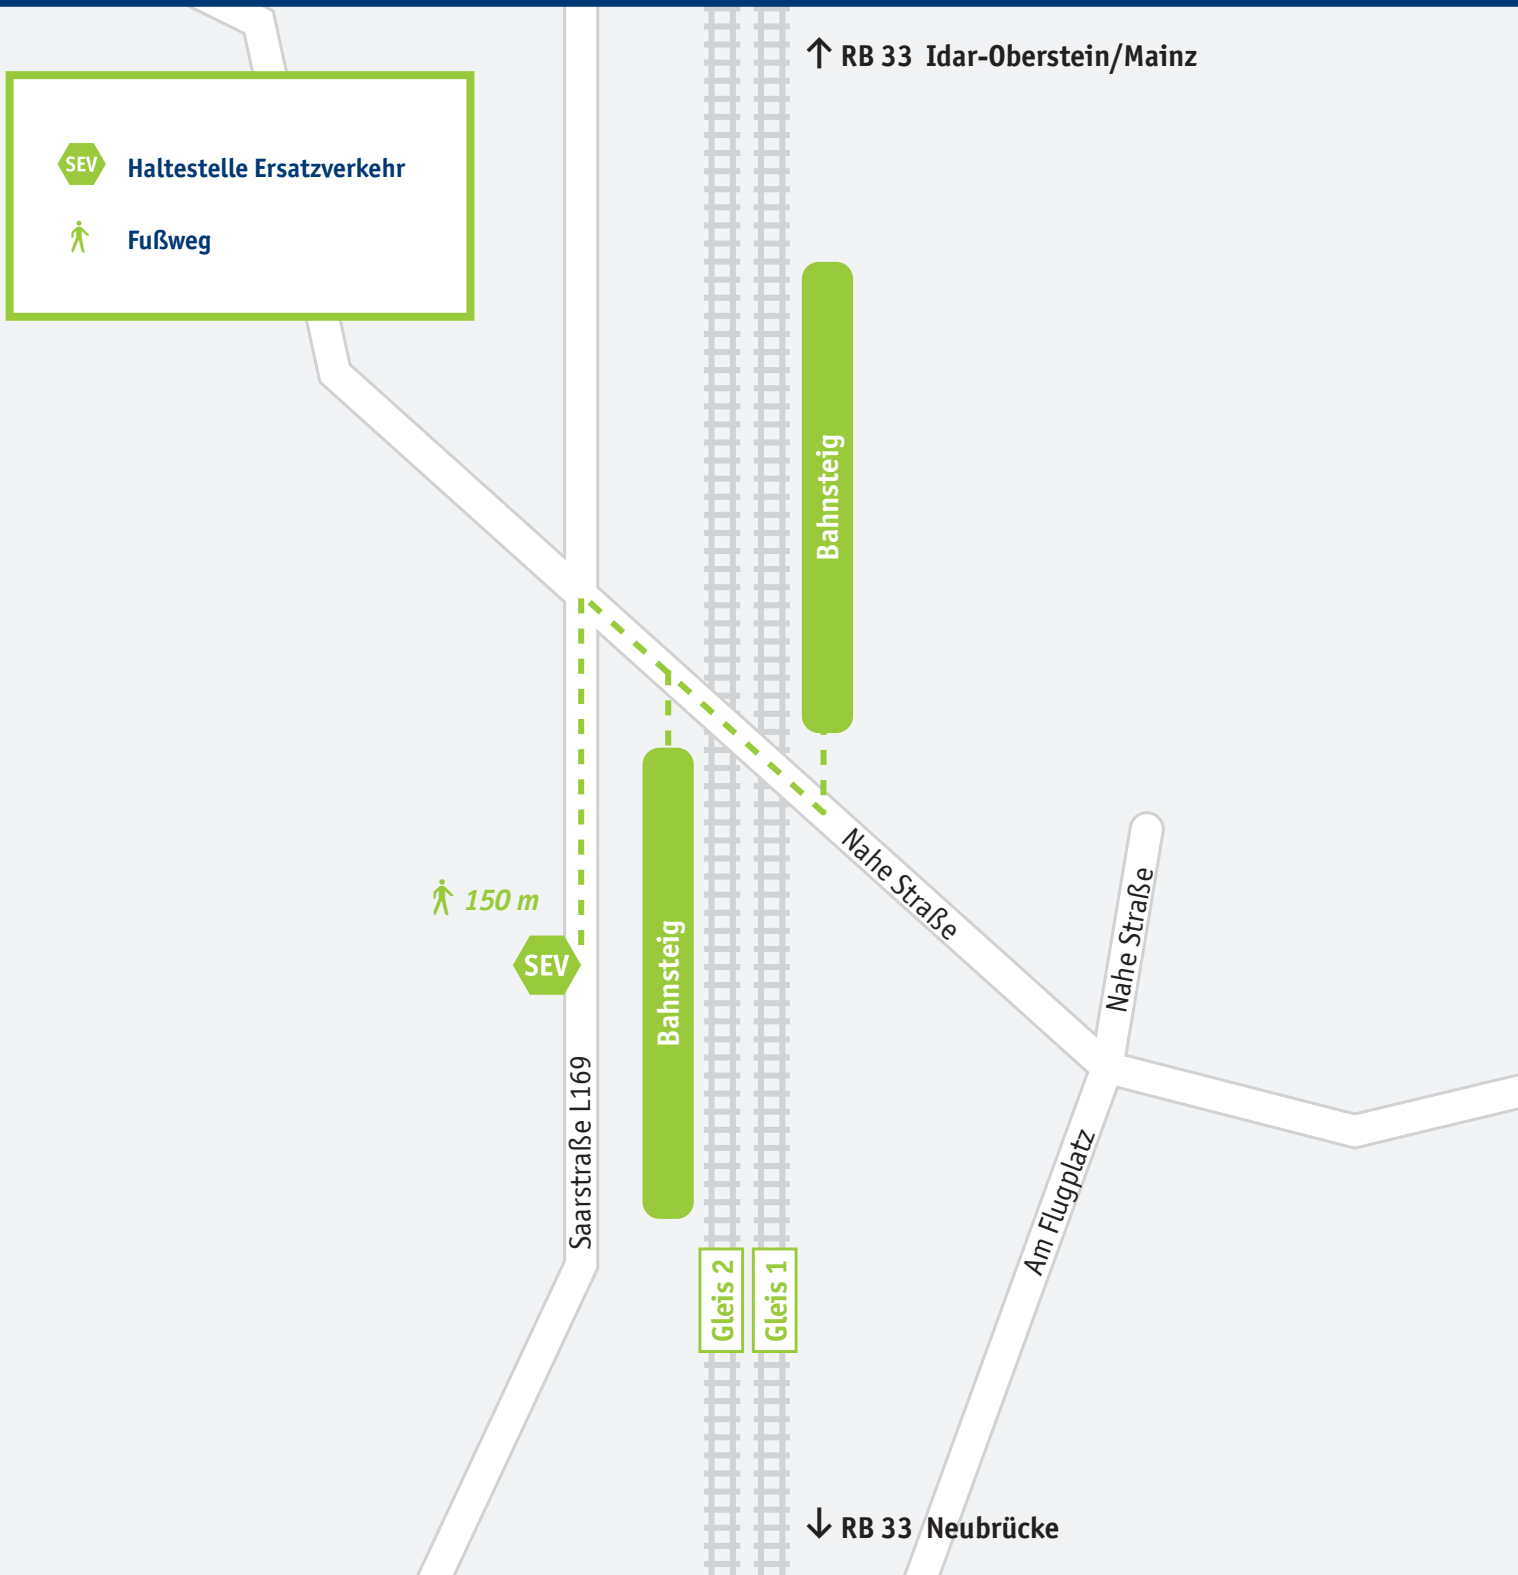

# Hoppstädten (Nahe)

Mehr Infos: vlexx-Hotline +49 6731 99927-27 · [www.vlexx.de](http://www.vlexx.de)