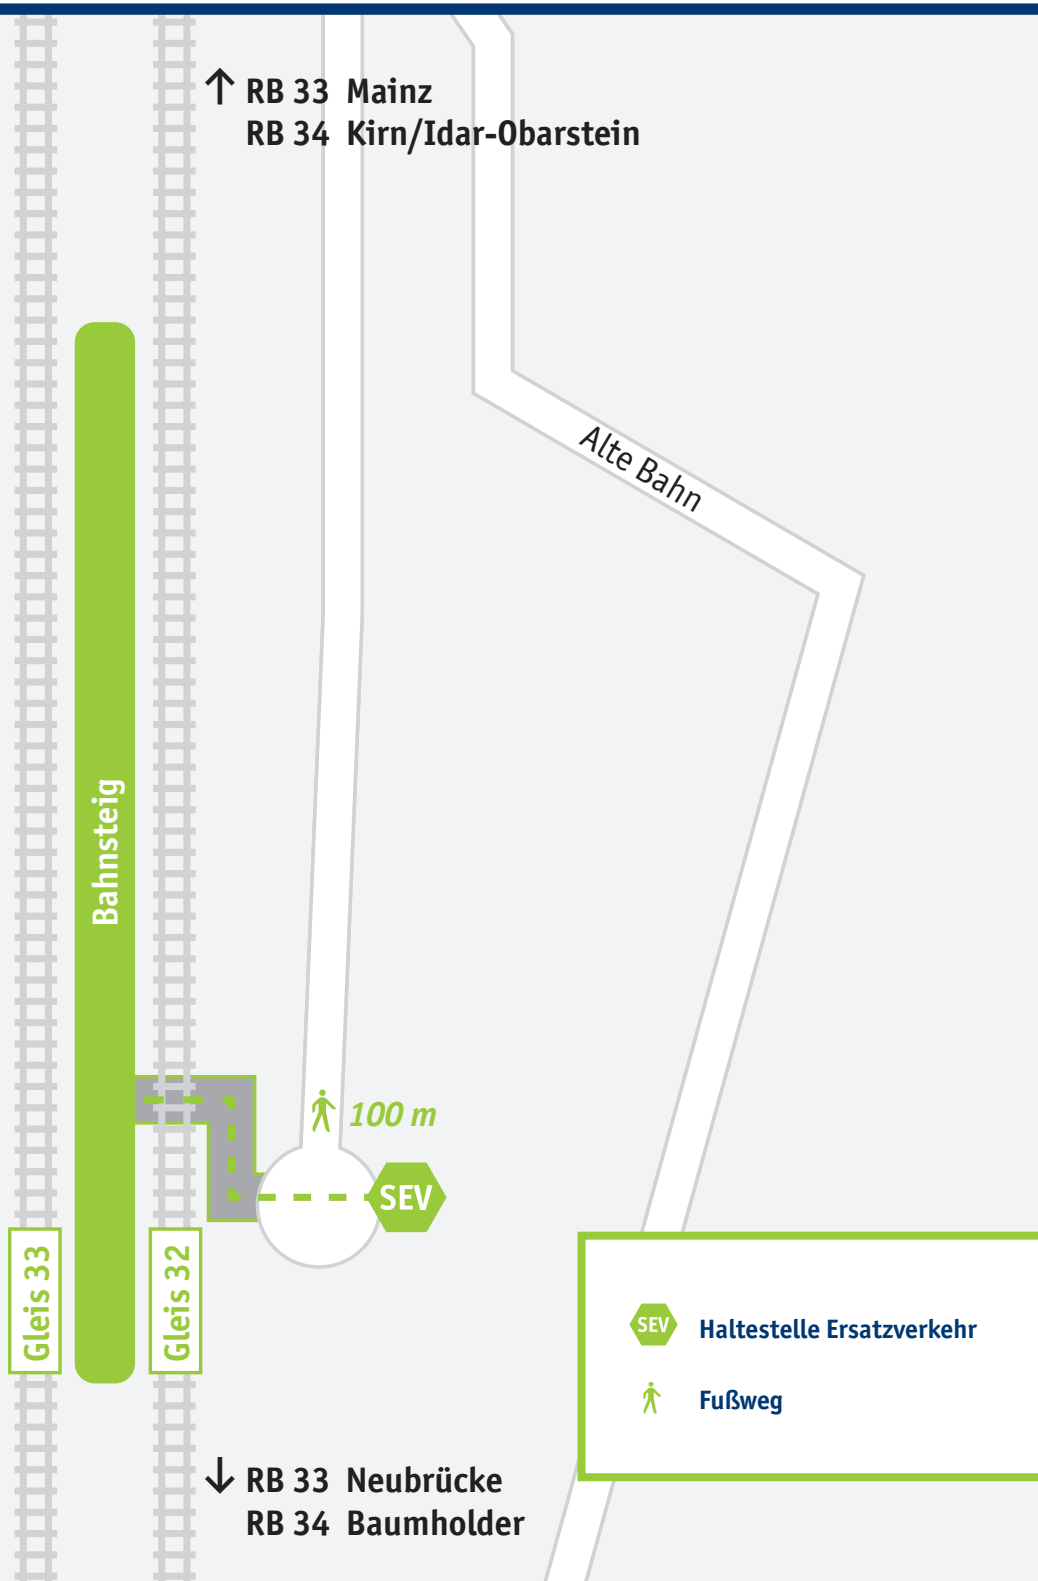

Heimbach (Nahe)

Mehr Infos: vlexx-Hotline +49 6731 99927-27 · www.vlexx.de