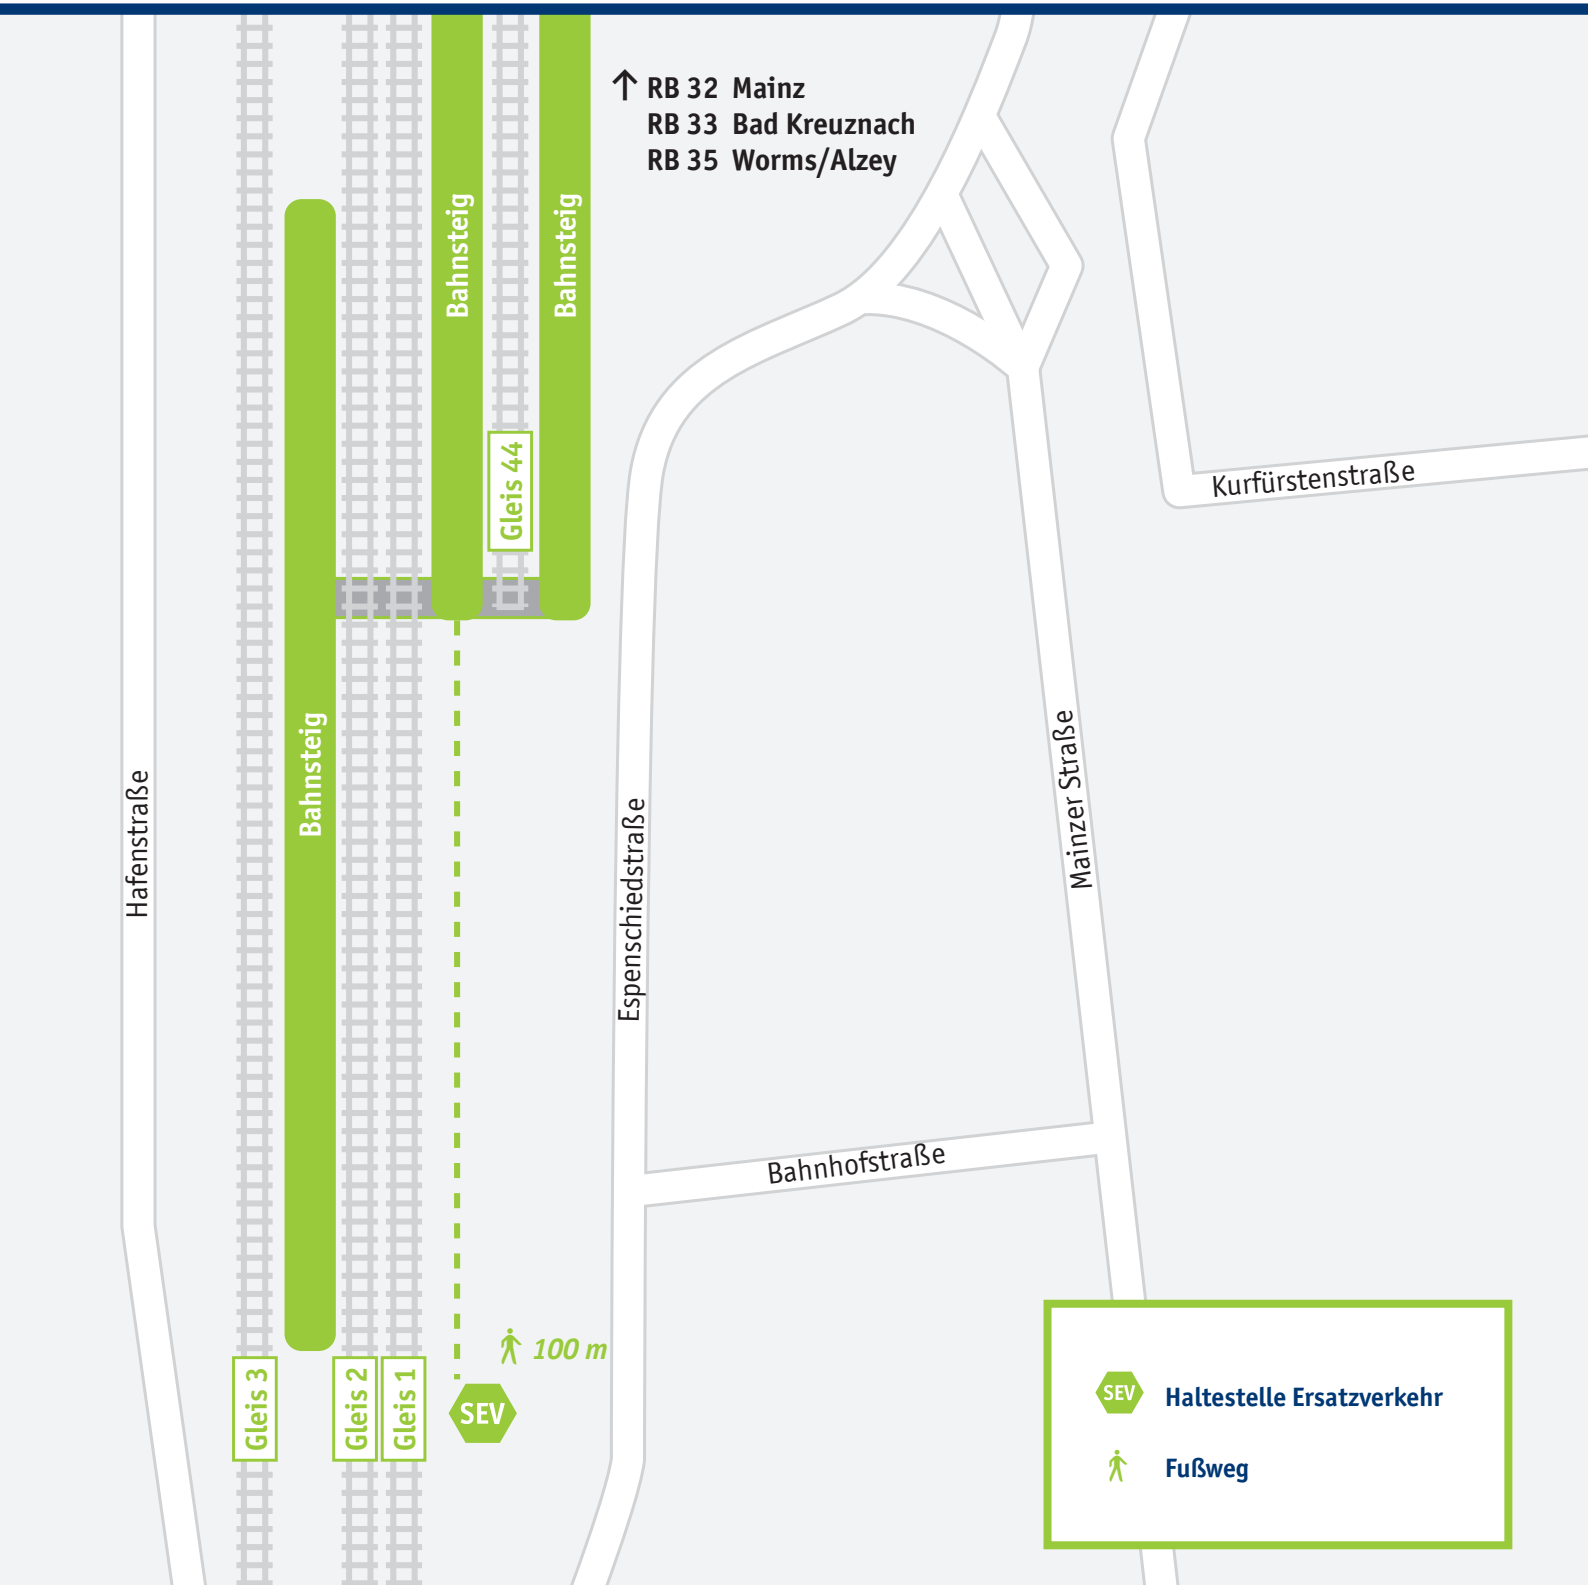

Bingen Stadtbahnhof

Haltestelle Ersatzverkehr

Fußweg

Mehr Infos: vlexx-Hotline +49 6731 99927-27 · www.vlexx.de