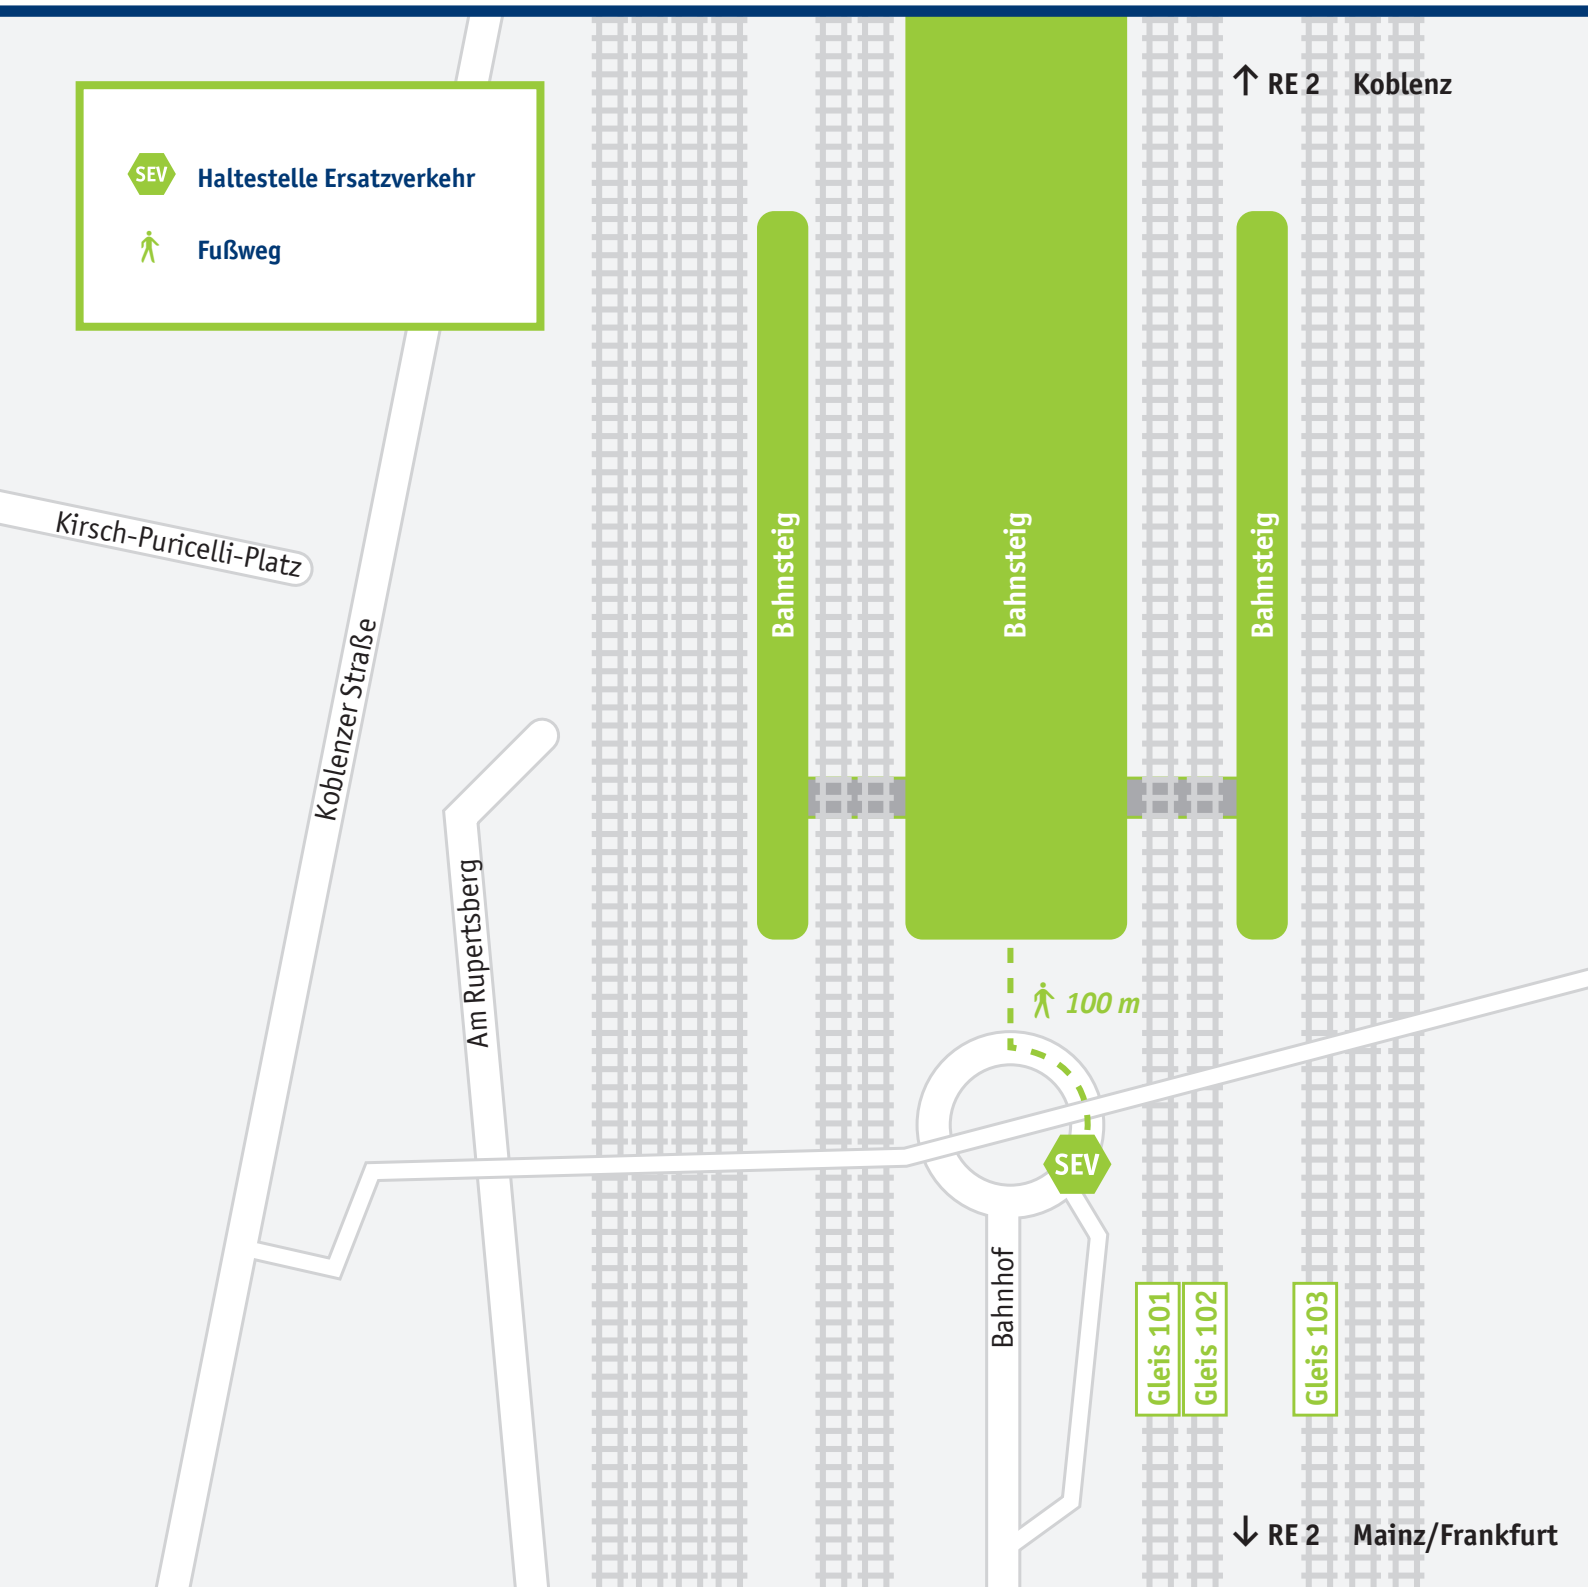

Bingen Hauptbahnhof

Mehr Infos: vlexx-Hotline +49 6731 99927-27 · www.vlexx.de