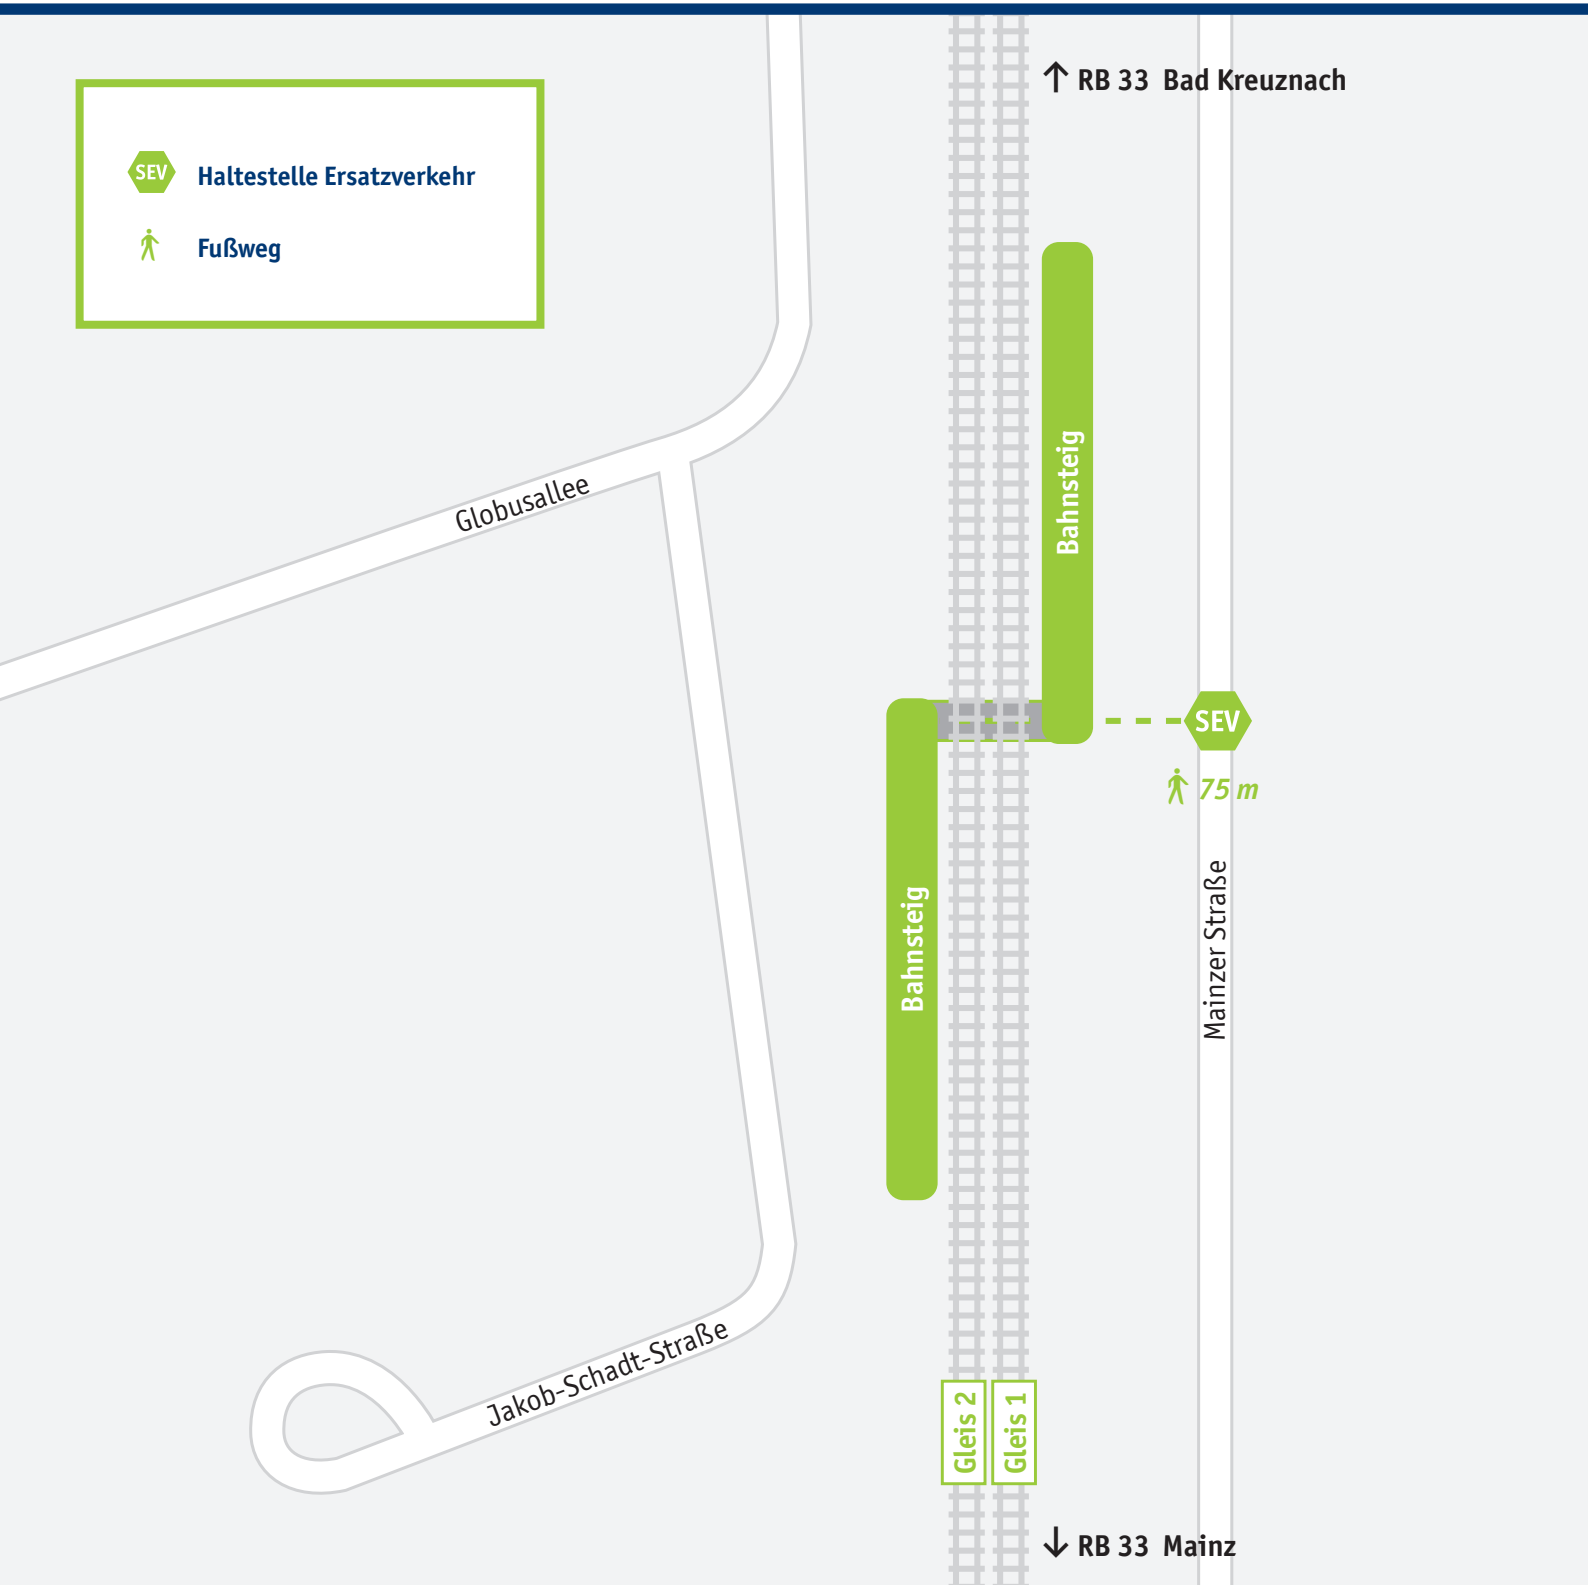

# Bingen-Gaulsheim

 Haltestelle Ersatzverkehr

 Fußweg

Mehr Infos: vlexx-Hotline +49 6731 99927-27 · [www.vlexx.de](http://www.vlexx.de)