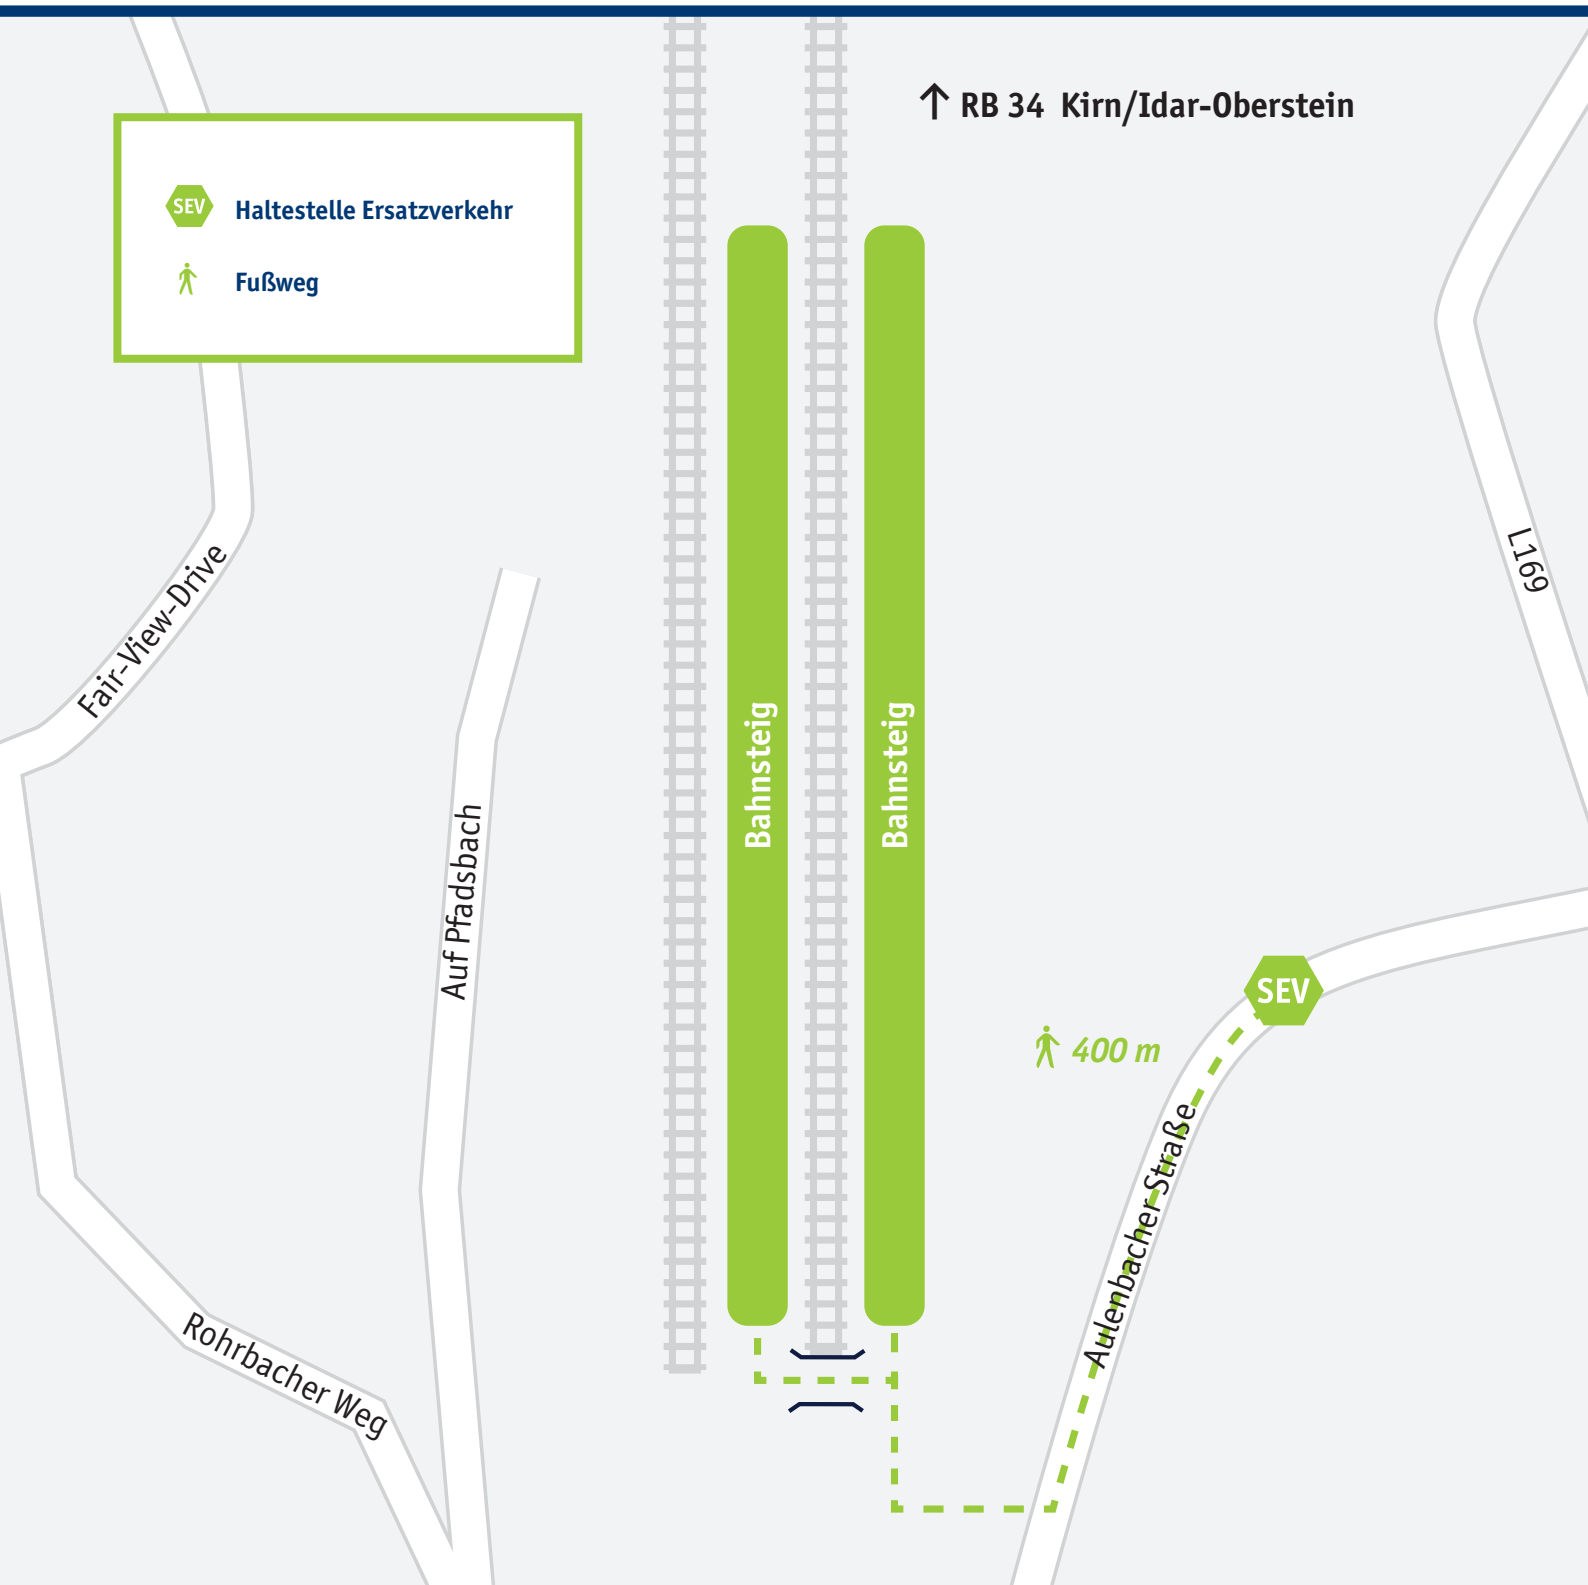

Baumholder

Mehr Infos: vlexx-Hotline +49 6731 99927-27 · www.vlexx.de