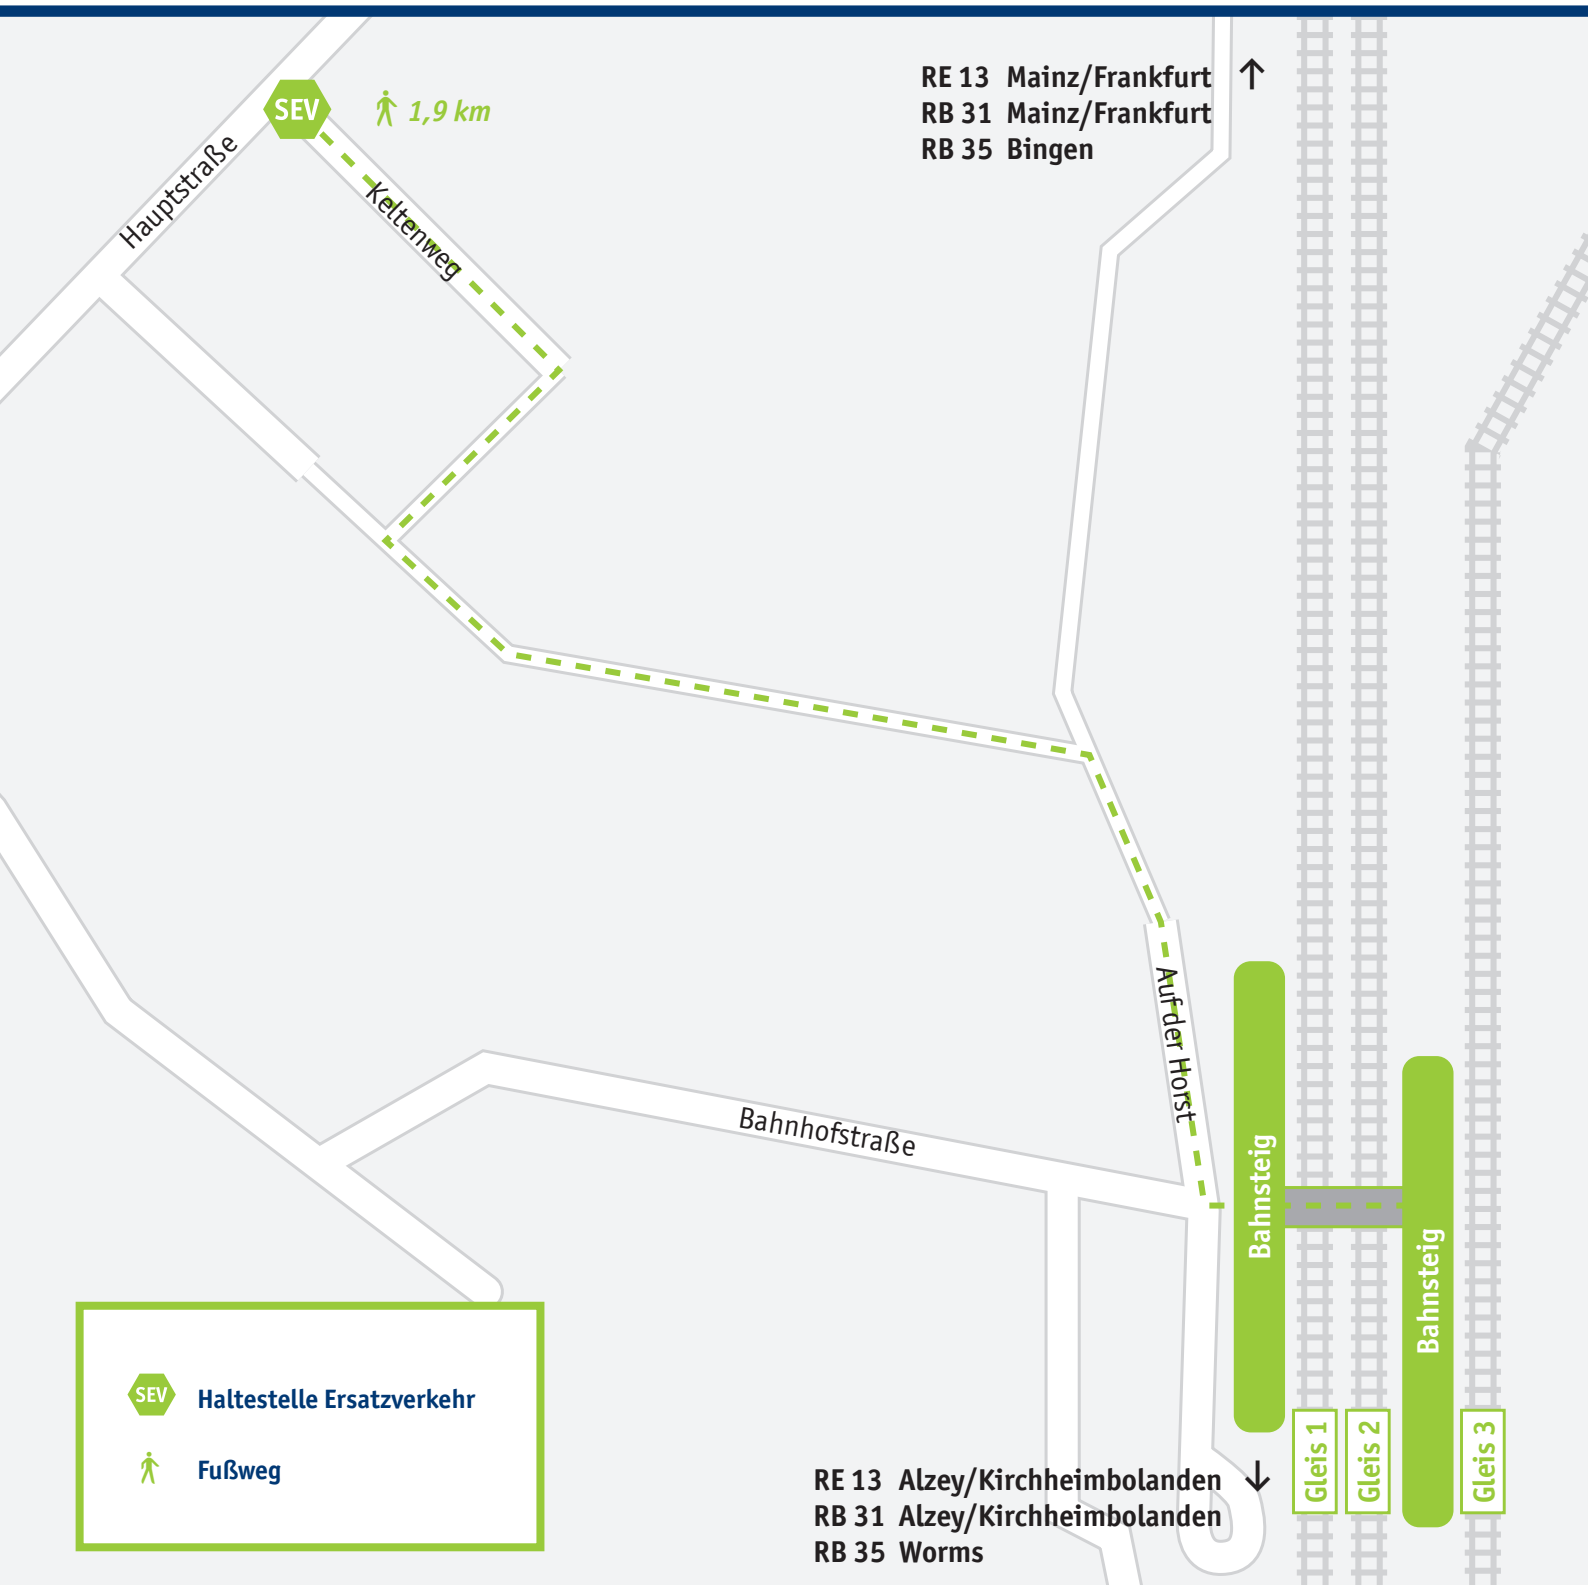

Armsheim

Mehr Infos: vlexx-Hotline +49 6731 99927-27 · www.vlexx.de