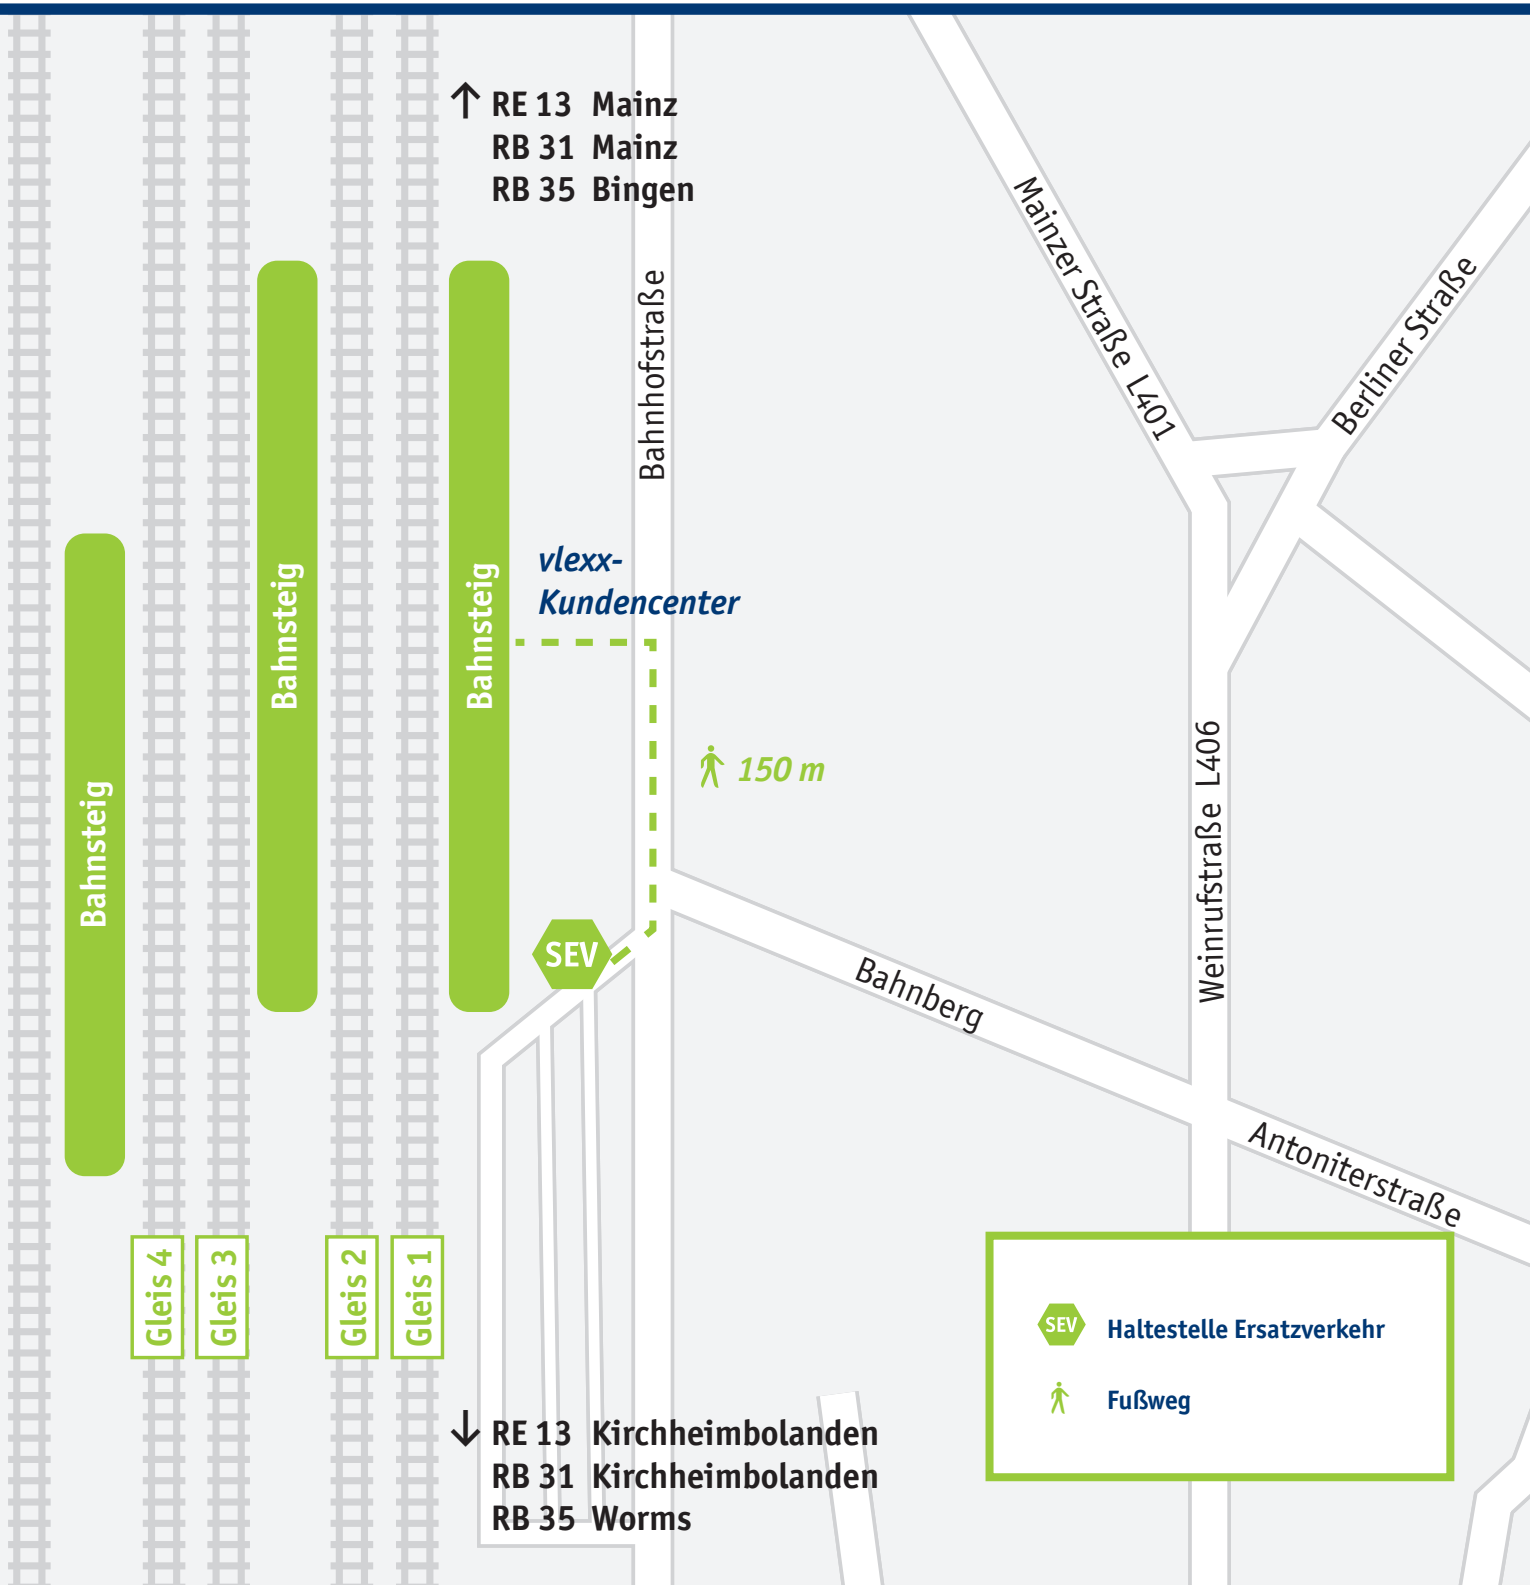

Alzey

↑ RE 13 Mainz
RB 31 Mainz
RB 35 Bingen

↓ RE 13 Kirchheimbolanden
RB 31 Kirchheimbolanden
RB 35 Worms

Haltestelle Ersatzverkehr
 Fußweg

Mehr Infos: vlexx-Hotline +49 6731 99927-27 · www.vlexx.de