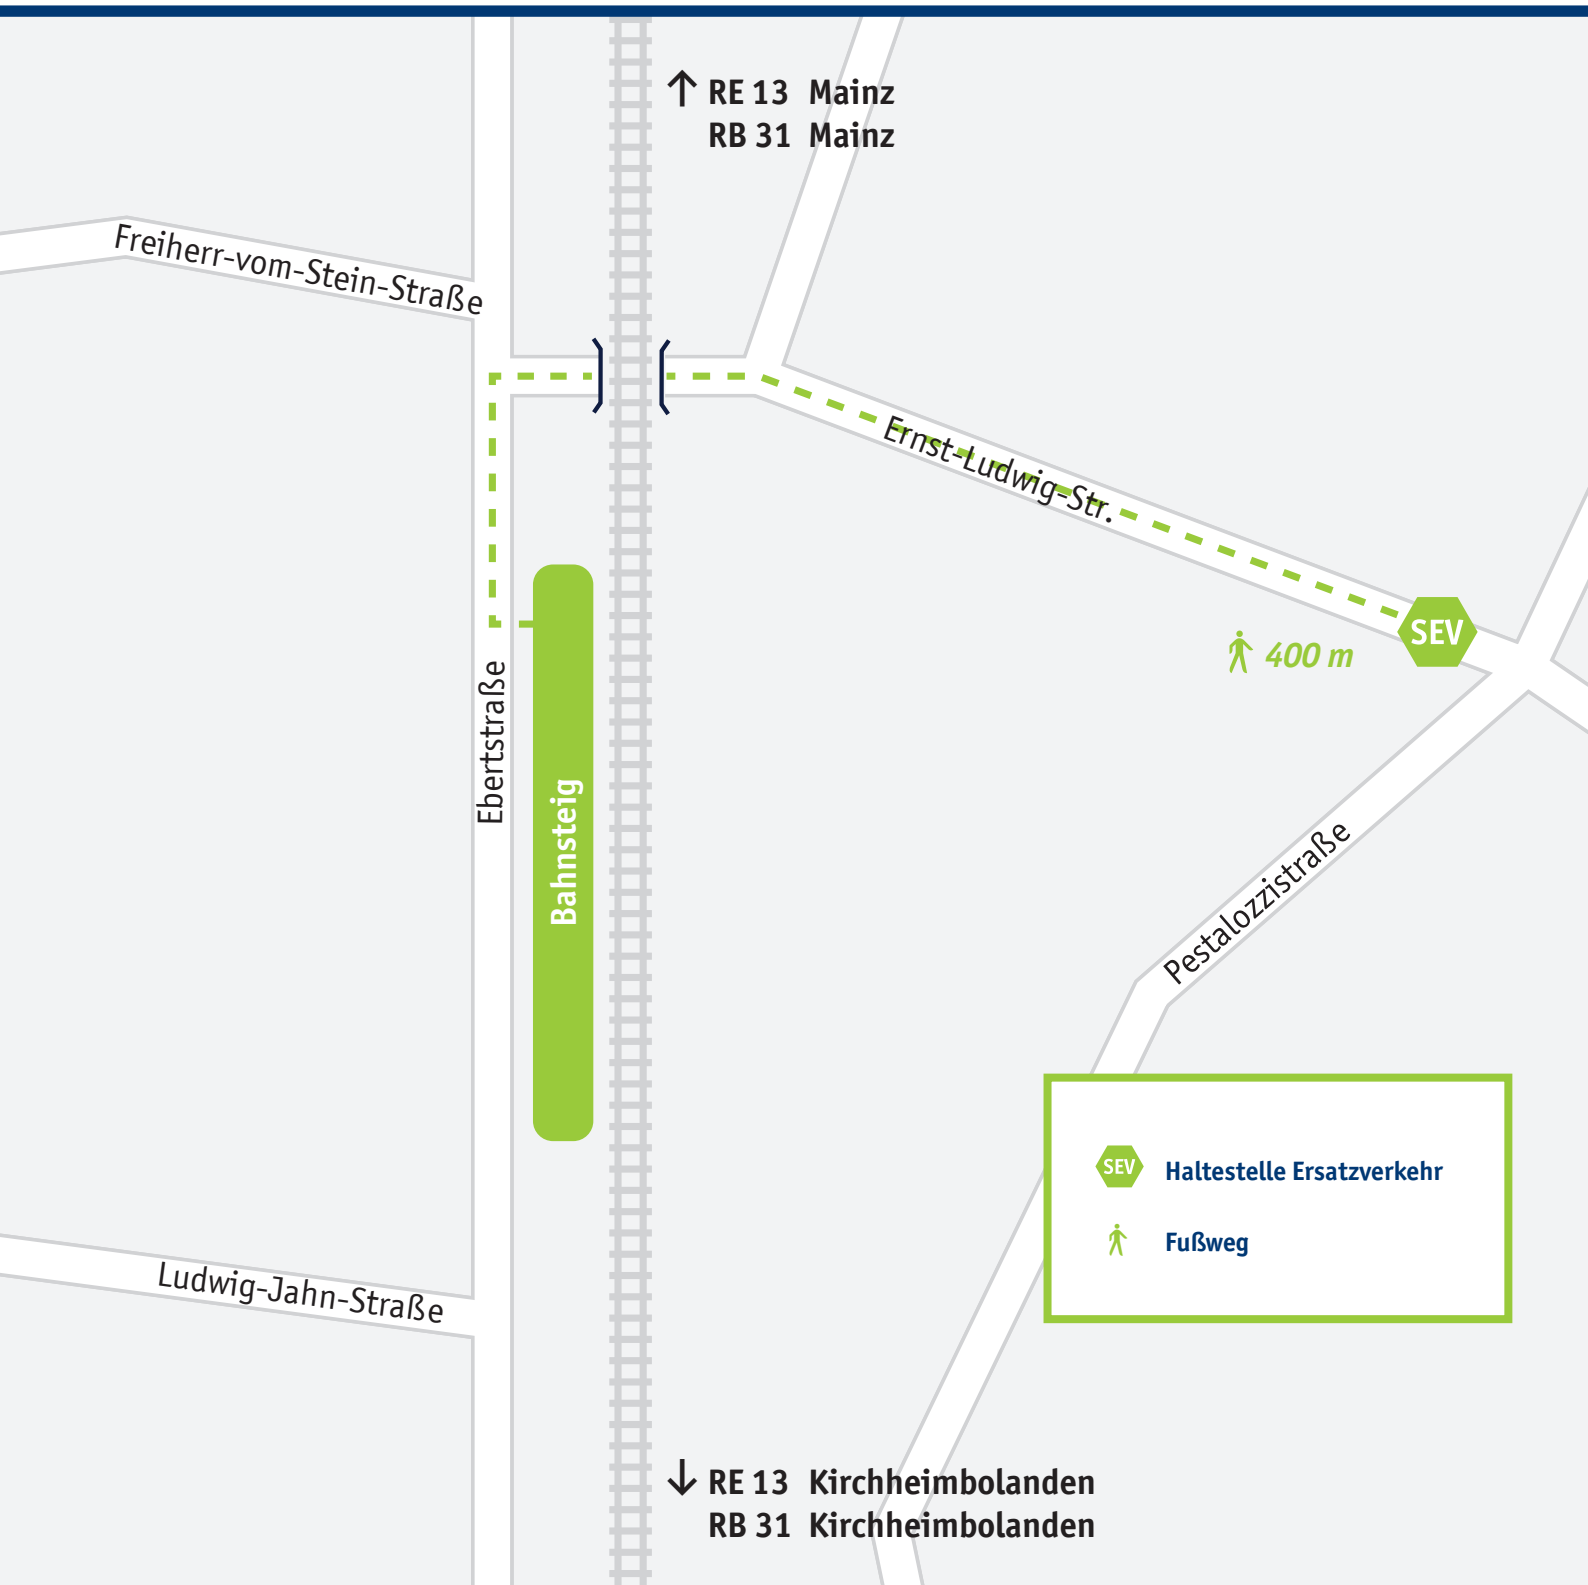

Alzey West

Haltestelle Ersatzverkehr

Fußweg

Mehr Infos: vlexx-Hotline +49 6731 99927-27 · www.vlexx.de