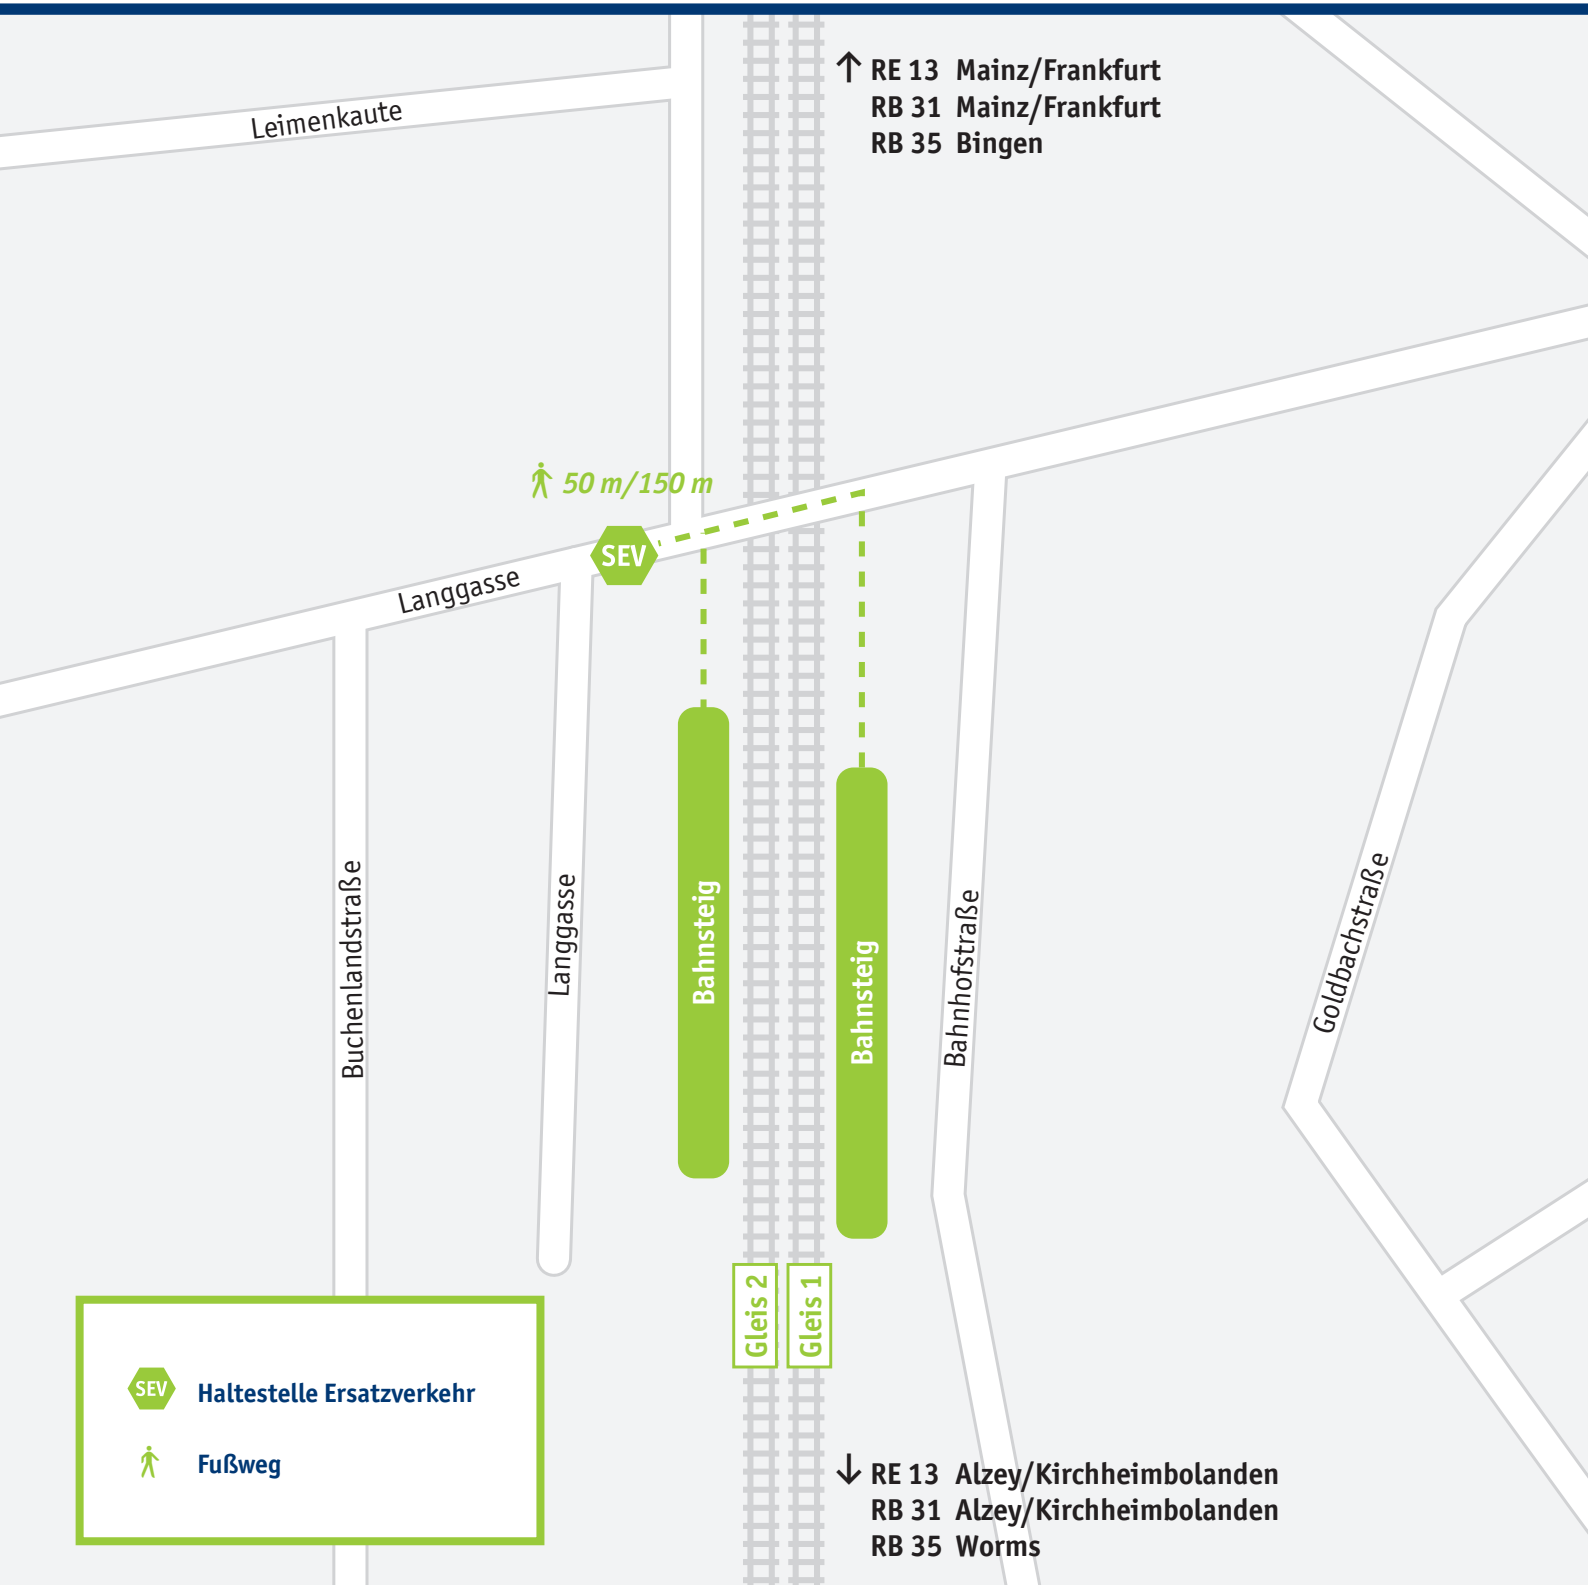

Albig

Haltestelle Ersatzverkehr

Fußweg

Mehr Infos: vlexx-Hotline +49 6731 99927-27 · www.vlexx.de